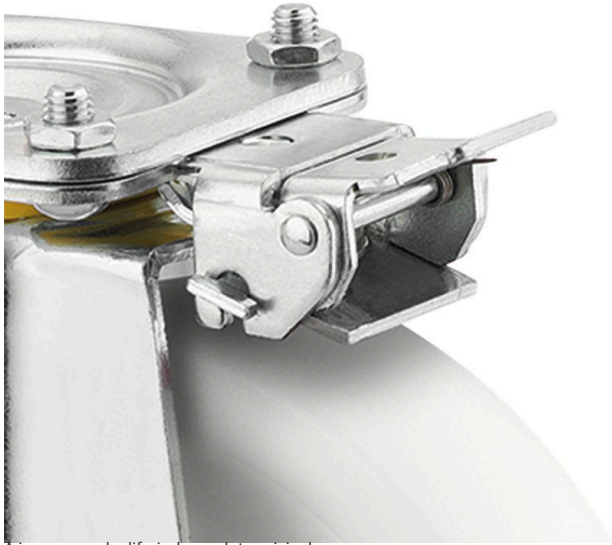

# PURETECH

Freno direccional 4681

EAN 4031582453331

BETTER MOBILITY. BETTER LIFE.

A imagem pode diferir do produto original

## ATRIBUTOS PRINCIPAIS

Nome do produto	Puretech
Tipo	Acessório
Elétrico condutivo	Não
Aço inoxidável	Não
Peso geral	0,27 kg