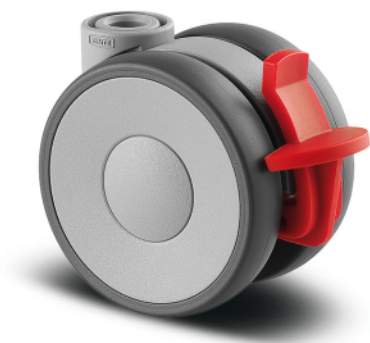

LINEA LIGHT

5925POH065L51-10 KICK PEDAL

EAN 4031582404012

BETTER MOBILITY. BETTER LIFE.

Obrázek se může lišit od původního produktu

VÝKON

Valivý odpor ●●●○○

Hlučnost ●●●○○

Opotřebení ●●●○○

Odolné vůči korozi ●●●●○

ZÁKLADNÍ ATRIBUTY

Název produktu	Linea light
Typ	Otočné Kolečko s Brzda kola
Norma	EN12528 – Nábytková kola
Nosnost 3 km/h	40 kg
Statická Nosnost	80 kg
Rozsah teploty (minimální)	-10 °C
Teplotní rozsah (maximální)	40 °C
Celková výška	68 mm
Stavební výška	46 mm
Celková hmotnost	0,091 kg

KOLO

Materiál středu	Polyprpylen
Materiál běhounu	Identické s tělem Kolo
Ložisko	Ložisko
Ochranná krytka	S ložiskovým pouzdem
Průměr	65 mm
Šířka Běhoun	13,9 mm

UCHYCENÍ

Materiál	Polyamid
Tvar Vidlice	Uchycení dvou Kolo
Otočné ložisko	Přírubový čep, otočný
Poloměr otáčení	67 mm
Průměr otáčení	134 mm
Poloměr otáčení	23 mm

MONTÁŽ

Typ uchycení	slepá díra pro armaturu B10
Průměr otvoru uchycení	10 mm

Návrhář klub
DeutscherOcenění
Interzum
AwardOcenění IF
Design
Award

LINEA LIGHT

5925POH065L51-10 KICK PEDAL

EAN 4031582404012

BETTER MOBILITY. BETTER LIFE.