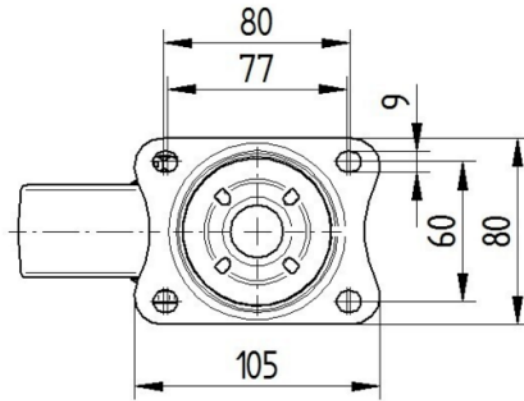

ALPHA

3470UEJ125P62 T/G SMALL

EAN 4031582376852
Pasūtījuma numurs 00001848

BETTER MOBILITY. BETTER LIFE.

TEHNISKIE RASĒJUMI

3470U00125P62-neu