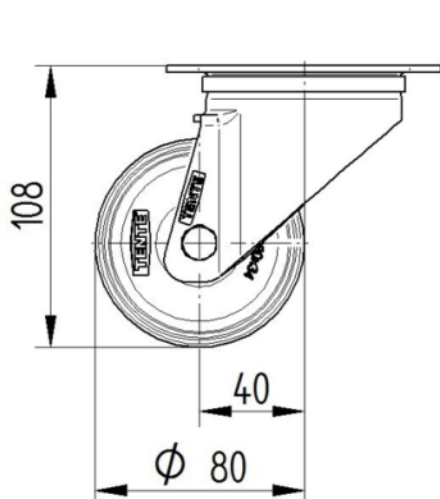

ROUE

Matériau du corps	Polyamide
Bandage	Caoutchouc semi-élastique, noir
Roulement	Moyeu lisse
Axe	Vissé avec écrou
Couleur Roue	Noir graphite (RAL9011)
Pare-fils	Avec protège-filet
Diamètre	80 mm
Largeur du Bandage	35 mm
Largeur du corps	35 mm
Dureté du Bandage (A)	90 Shore A
Dureté du Bandage (D)	39 Shore D

CHAPE

Matériau	Tôle d'acier, lourde
Forme Chape	Galbé
Pivot	Deux courses de balles
Couleur	Zingué bleu
Déport	40 mm
Rayon d'encombrement	80 mm
Diamètre d'encombrement	160 mm
Diamètre du dôme	75 mm

RACCORD

Type de raccord	Plaque rectangulaire
Longueur de plaque	105 mm
Largeur de plaque	80 mm
Longueur du trou de plaque (minimale)	77 mm
Longueur du trou de plaque (maximale)	60 mm
Largeur du trou de plaque (minimale)	77 mm
Largeur du trou de plaque (maximale)	80 mm
Diamètre du trou de la plaque	9 mm

ALPHA

3470UVH080P62

EAN 4031582304725

Numéro de commande 00001196

BETTER MOBILITY. BETTER LIFE.

DESSINS TECHNIQUES

3470U00080P62-neu

Platte 3470-080P62-105x80