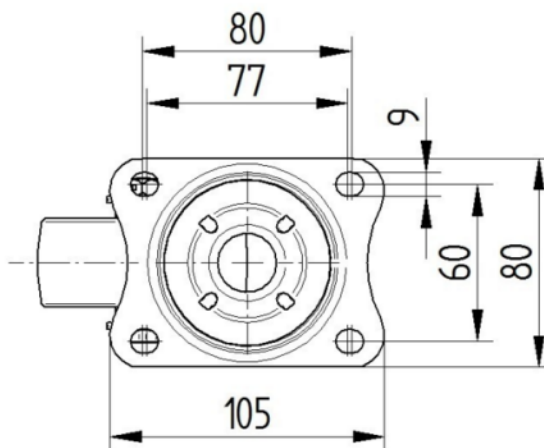

CHAPE

Matériau	Tôle d'acier, lourde
Forme Chape	Galbé
Pivot	Deux courses de balles
Couleur	Zingué bleu
Déport	40 mm
Rayon d'encombrement	80 mm
Diamètre d'encombrement	160 mm
Diamètre du dôme	75 mm

RACCORD

Type de raccord	Plaque rectangulaire
Longueur de plaque	105 mm
Largeur de plaque	80 mm
Longueur du trou de plaque (minimale)	77 mm
Longueur du trou de plaque (maximale)	60 mm
Largeur du trou de plaque (minimale)	77 mm
Largeur du trou de plaque (maximale)	80 mm
Diamètre du trou de la plaque	9 mm

ALPHA

3470UVH080P62

EAN 4031582304725

Numéro de commande 00001196

BETTER MOBILITY. BETTER LIFE.

DESSINS TECHNIQUES

3470U00080P62-neu

Platte 3470-080P62-105x80