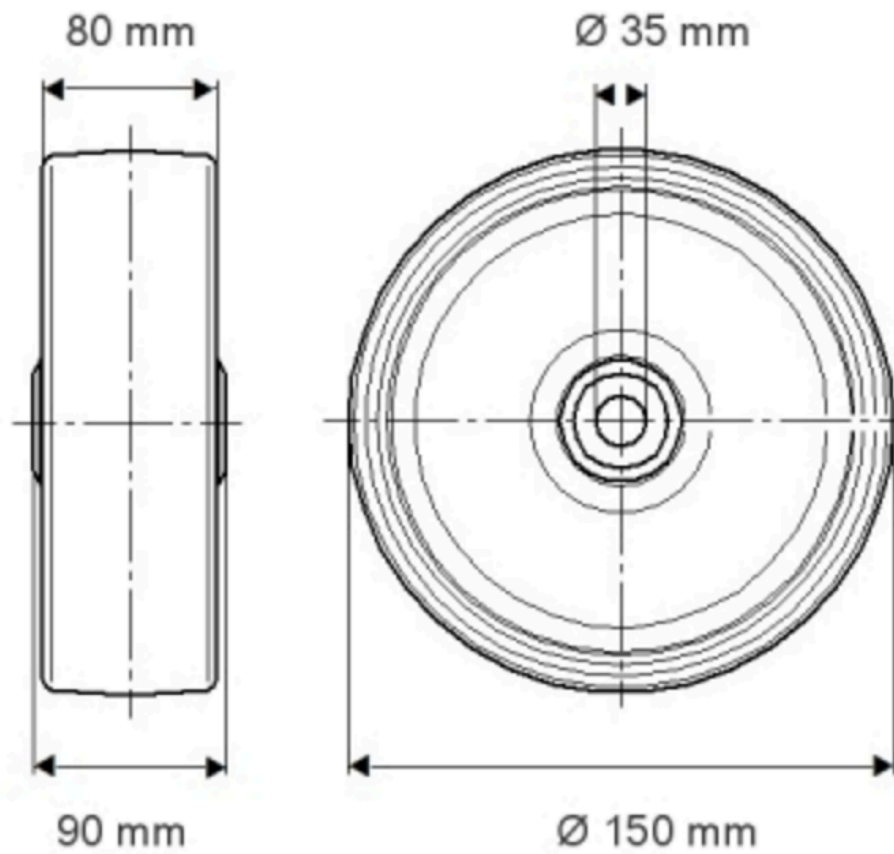

DURATECH

MOP 150x80-Ø35 HL90

EAN 4031582320039

BETTER MOBILITY. BETTER LIFE.

L'immagine può differire dal prodotto originale

RUOTA

Materiale del corpo	Poilammide, super pesante
Materiale del battistrada	Identico al nucleo
Cuscinetto	Cuscinetti a sfere di precisione
Colore Ruota	Bianco naturale
Parafili	Senza parafili
Diametro	150 mm
Larghezza battistrada	80 mm
Asse diametro del foro	35 mm
Lunghezza mozzo	90 mm
Larghezza corpo	80 mm
Durezza del Battistrada (D)	75 Shore D
Tipo di cuscinetto	6207

DURATECH

MOP 150x80-Ø35 HL90

EAN 4031582320039

Numero d'ordine 00830848
Product Drawings

BETTER MOBILITY. BETTER LIFE.

INFORMAZIONI DI PRODOTTO

DURATECH

MOP 150x80-Ø35 HL90