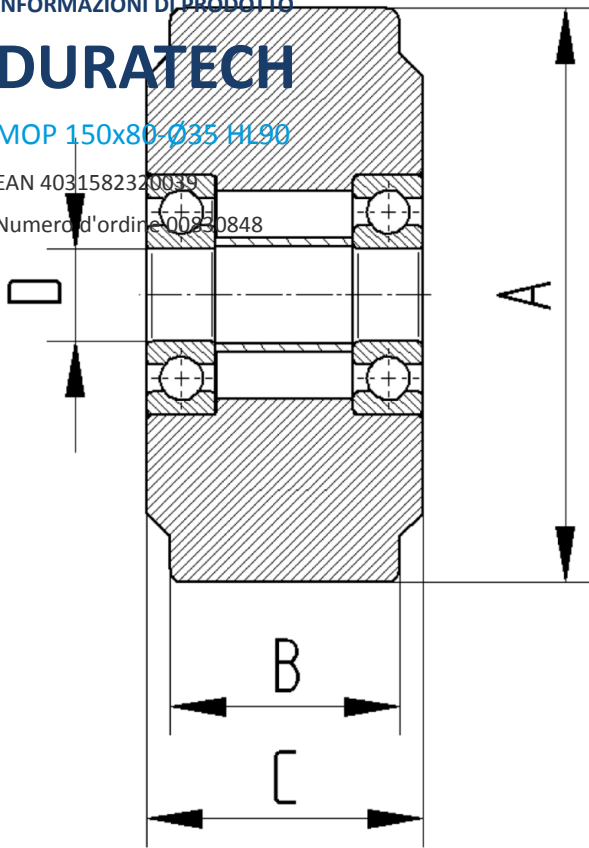

INFORMAZIONI DI PRODOTTO

DURATECH

MOP 150x80-Ø35 HL90

EAN 4031582320039

Numero d'ordine 00950848

BETTER MOBILITY. BETTER LIFE.