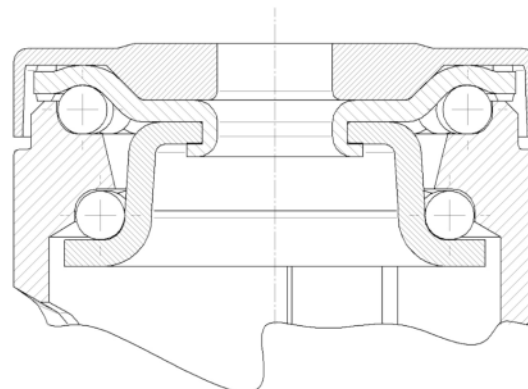

LEVINA

5371PJP100P50 7001/6032

EAN 4031582358698

Pasūtījuma numurs 00038168

BETTER MOBILITY. BETTER LIFE.

TEHNISKIE RASĒJUMI

«Universal Design» balva

Vācijas dizaineru klubs