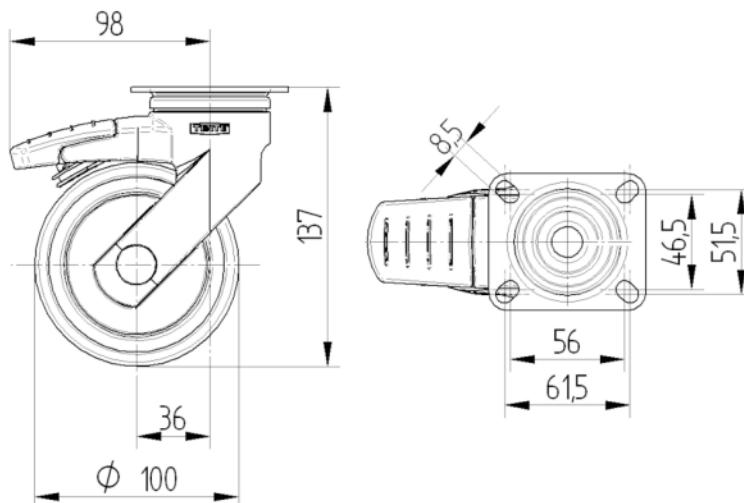

LEVINA

5371PJP100P50 7001/6032

EAN 4031582358698

Pasūtījuma numurs 00038168

BETTER MOBILITY. BETTER LIFE.

TEHNISKIE RASĒJUMI

«Universal Design» balva

Vācijas dizaineru klubs