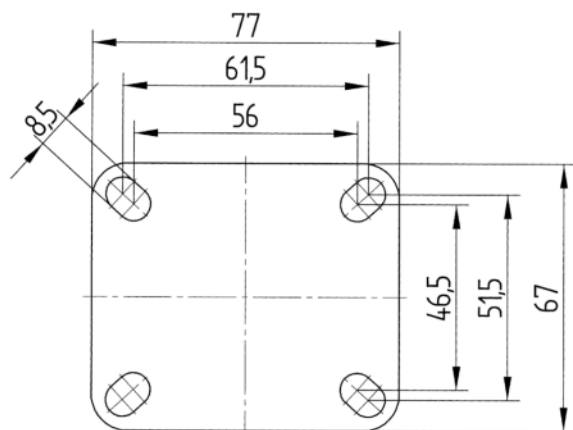

LEVINA

5371PJP100P50 7001/6032

EAN 4031582358698

Pasūtījuma numurs 00038168

BETTER MOBILITY. BETTER LIFE.

TEHNISKIE RASĒJUMI

«Universal Design» balva

Vācijas dizaineru klubs