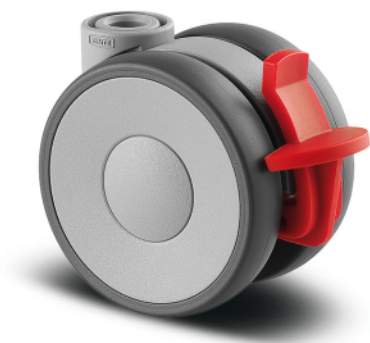

# LINEA LIGHT

5925UOH065L51-10 KICK PEDAL

EAN 4031582403992

BETTER MOBILITY. BETTER LIFE.

Изображението може да се различава от оригиналния продукт

## ОСНОВНИ АТРИБУТИ

Име на продукта	Linea light
Тип	Завъртане на Колело със Спирачка
Стандартен	EN12528 – мебелни колела
Товароносимост при 3 км/ч	50 kg
Статичен Товароносимост	100 kg
Температурен диапазон (минимален)	-10 °C
Температурен диапазон (максимален)	40 °C
Обща височина	68 mm
Обща ширина	46 mm
Общо тегло	0,104 kg

## КОЛЕЛО

Материал на тялото	Полиамид
Материал на реазбата	Идентично с тяло на Колело
Лагер	Плъзгащ лагер
Предпазители за резби	С предпазно устройство за резба
Диаметър	65 mm
Ширина на Резба	13,9 mm

## ВИЛКА

Материал	Полиамид
Форма Вилица	Вилка на две Колело
Въртящ се лагер	Щифт, завъртане
Радиус на завъртане	67 mm
Интерференция при завъртане	134 mm
Диаметър на купол	23 mm