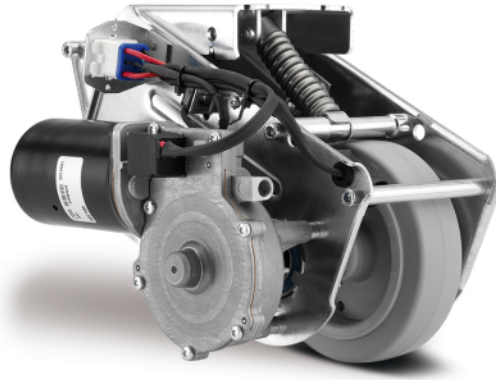

E-DRIVE FLEX

EDFAUFF125P60

EAN 4031582416664
Bestelnummer 00061635

BETTER MOBILITY. BETTER LIFE.

Afbeelding kan afwijken van het oorspronkelijke product

PRESTATIES

Rolprestaties	● ● ● ● ○
Bewegingsgeluid	● ● ● ● ○
Slijtage	● ● ● ○ ○
Corrosiebestendigheid	● ● ● ○ ○

KERNKENMERKEN

Productnaam	E-Drive flex
Type	Aandrijfeenheid
Temperatuurbereik (minimaal)	5 °C
Temperatuurbereik (maximaal)	40 °C
Totale breedte	190 mm
Totaal gewicht	6,52 kg
Lengte	Max. 315 mm (noodontgrendeling geactiveerd)
Diameter wiel	125 mm, slijtagegrens Å - 115 mm
Loopvlak wiel	Massief rubber, niet-markerend, Shore A 63
Wielbreedte	35 mm
Breedte	190 mm
Maximale stuwkracht	25 N
Maximale draagkracht / contactdrukkracht	400 N
Hoogte in uitgangspositie	140 mm
Inbouwhoogte	170 mm
Noodontgrendeling	Mechanisch
Type bescherming	IPX4 (spatwater van alle kanten, alle stekkers aangesloten)
Toegestane omgevingstemperatuur	Bedrijfstemperatuur 5 Å°C tot 40 Å°C, luchtvochtigheid 90%, niet-condenserend
Gewicht	6 kg
Maximale snelheid	4 km/h
Bodemvrijheid	30 mm
Oneffenheden in de grond (minimaal)	-15 mm
Oneffenheden in de grond (maximaal)	15 mm
Toegestane opslagtemperatuur (minimaal)	-10 °C
Toegestane opslagtemperatuur (maximaal)	45 °C

E-DRIVE FLEX

EDFAUFF125P60

EAN 4031582416664
Bestelnummer 00061635

BETTER MOBILITY. BETTER LIFE.

WIEL

Materiaal wielkern	Polyamide
Materiaal loopvlak	Elastische band, niet-markerend, ge vulkaniseerd
Lagering	Flenswiel
Wielkleur	Zilvergrijs (RAL7001)
Diameter	125 mm
Breedte Loopvlak	40 mm
Breedte wielkern	40 mm
Hardheid van het Loopvlak (A)	63 Shore A

BEHUIZING

Materiaal	Elektrisch
Vork Vorm	Rijden
Kleur	Blauw gepassiveerd

FITTING

Type bevestiging	Rechthoekige plaat
Lengte plaat	100 mm
Breedte plaat	95 mm
Lengte plaatgat (maximaal)	60 mm
Breedte plaatgat (maximaal)	100 mm
Diameter plaatgat	9 mm