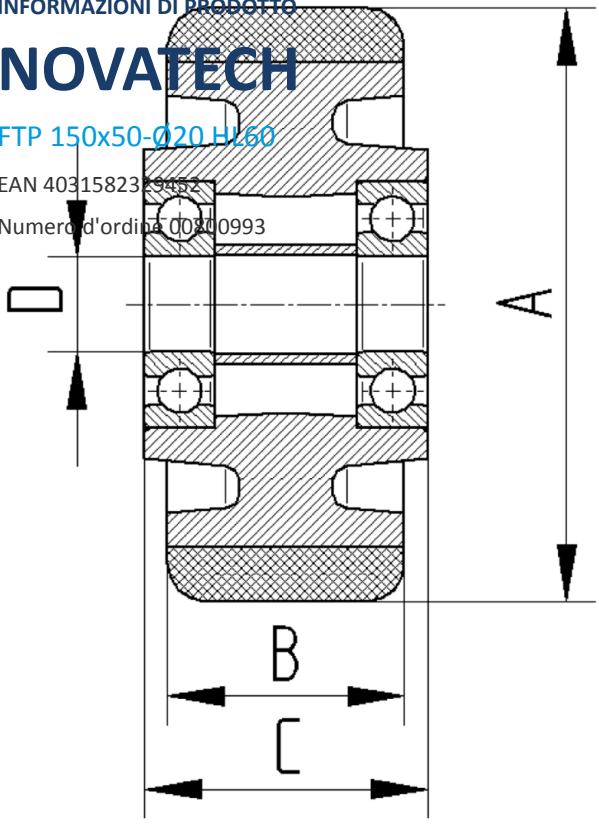

INFORMAZIONI DI PRODOTTO

NOVATECH

FTP 150x50-020 H160

EAN 4031582329452

Numero d'ordine 00300993

BETTER MOBILITY. BETTER LIFE.