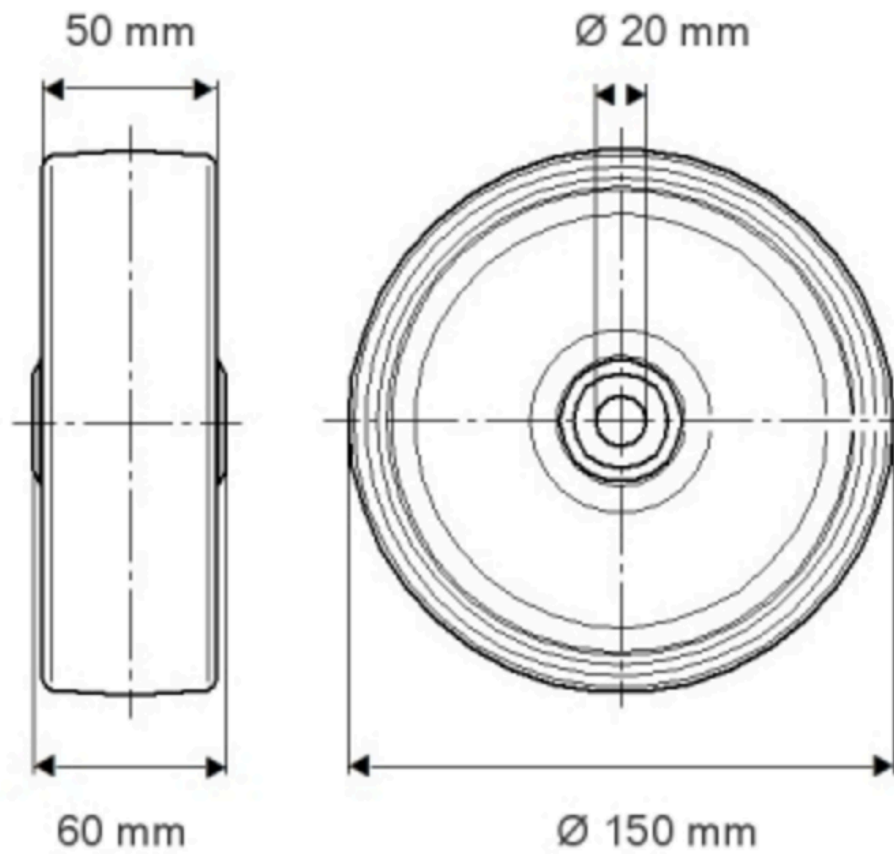

NOVATECH

FTP 150x50-Ø20 HL60

EAN 4031582329452

BETTER MOBILITY. BETTER LIFE.

L'immagine può differire dal prodotto originale

RUOTA

Materiale del corpo	Ghisa
Materiale del battistrada	Poliuretano, Colato
Cuscinetto	Cuscinetti a sfere di precisione
Colore Ruota	Giallo miele (RAL1005)
Parafili	Con parafili
Diametro	150 mm
Larghezza battistrada	50 mm
Asse diametro del foro	20 mm
Lunghezza mozzo	60 mm
Larghezza corpo	50 mm
Durezza del Battistrada (A)	92 Shore A
Durezza del Battistrada (D)	42 Shore D

NOVATECH

FTP 150x50-Ø20 HL60

EAN 4031582329452

Numero d'ordine 00800993
Product Drawings

BETTER MOBILITY. BETTER LIFE.

INFORMAZIONI DI PRODOTTO

NOVATECH

FTP 150x50-020 H160