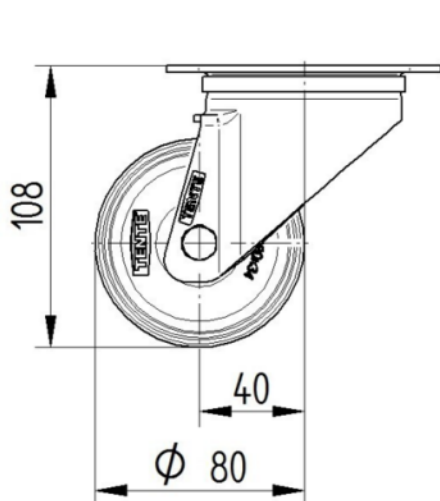

ALPHA

3470PIR080P62

EAN 4031582303827
Objednáací číslo 00029500

BETTER MOBILITY. BETTER LIFE.

TECHNICKÉ VÝKRESY

3470U00080P62-neu