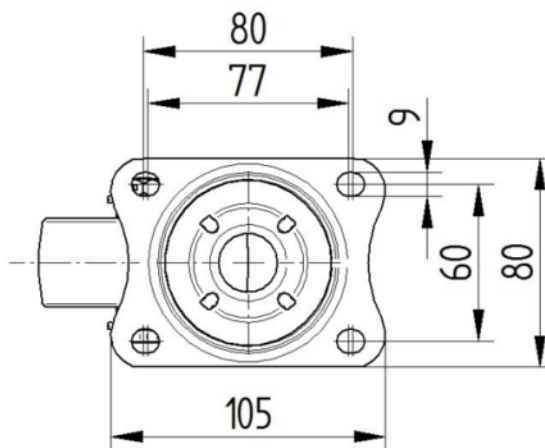

ALPHA

3470PIR080P62

EAN 4031582303827
Objednáací číslo 00029500

BETTER MOBILITY. BETTER LIFE.

TECHNICKÉ VÝKRESY

3470U00080P62-neu