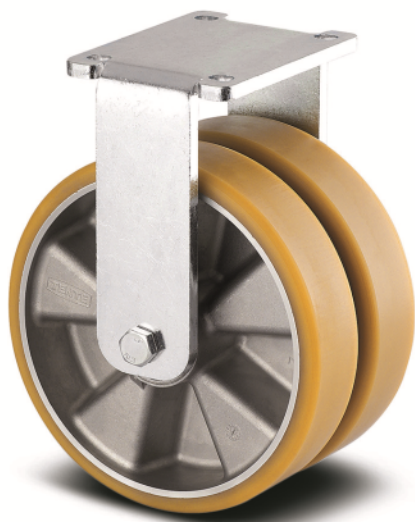

DELTA TWIN

9948ITP125P63

EAN 4031582365887
Objednávací číslo 00837800

BETTER MOBILITY. BETTER LIFE.

Obrázek se může lišit od původního produktu

VÝKON

Valivý odpor ●●●○○

Hlučnost ●●●○○

Opotřebení ●●●●○

Odolné vůči korozi ●●●○○

ZÁKLADNÍ ATRIBUTY

Název produktu	Delta twin
Typ	Pevné Kolečko
Norma	EN12532 – Přepravní vybavení
Nosnost 4 km/h	750 kg
Nosnost 6 km/h	600 kg
Statická Nosnost	1500 kg
Rozsah teploty (minimální)	-10 °C
Teplotní rozsah (maximální)	60 °C
Celková výška	178 mm
Stavební výška	157 mm
Celková hmotnost	3,685 kg

KOLO

Materiál středu	Hliník
Materiál běhounu	Polyuretan, Odlitý
Ložisko	Přesné kuličkové ložisko
Osa kola	Šroub s maticí
Barva Kola	Medově žlutá (RAL1005)
Ochranná krytka	Bez pouzdra
Průměr	125 mm
Šířka Běhoun	50 mm
Šířka středu kola	50 mm
Tvrdost Běhoun (A)	92 Obuv A
Tvrdost Běhoun (D)	42 Shore D

UCHYCENÍ

Materiál	Litina nebo kovaná litina, těžká
Tvar Vidlice	Uchycení dvou Kolo
Barva vidlice	Průhledný Povlak
Poloměr otáčení	136 mm

MONTÁŽ

Typ uchycení	Obdélníková destička
Délka plotny	137 mm
Šířka plotny	137 mm
Délka otvoru plotny (minimální)	75 mm
Délka otvoru plotny (maximální)	80 mm
Šířka otvoru plotny (minimální)	105 mm
Šířka otvoru plotny (maximální)	105 mm
Průměr otvoru plotny	11 mm