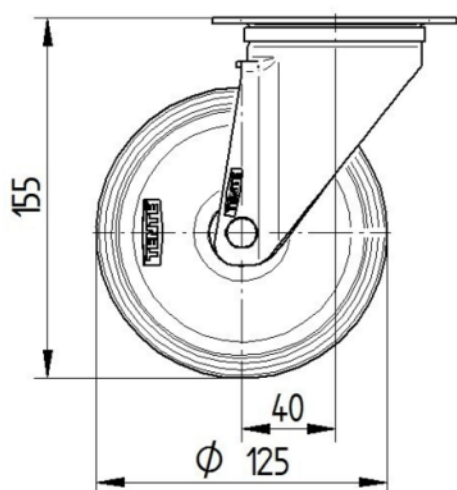

ALPHA

3470UFR125P62

EAN 4031582304435
Objednáací číslo 00001154

BETTER MOBILITY. BETTER LIFE.

TECHNICKÉ VÝKRESY

3470U00125P62-neu