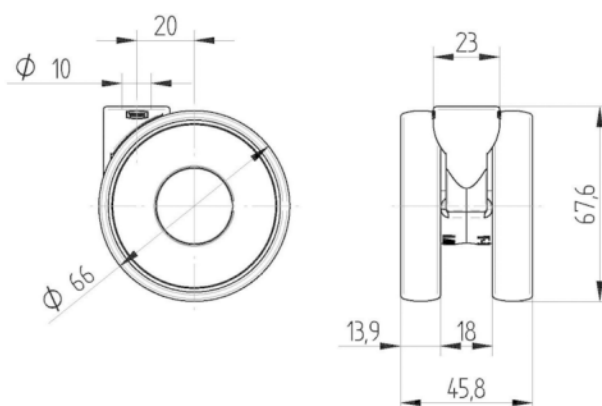

LINEA LIGHT

5920PJI065L51-10

EAN 4031582403947

BETTER MOBILITY. BETTER LIFE.

DIBUJOS TÉCNICOS

Club Diseñador
Deutscher

Premio
Interzum

IF Premio
Diseño