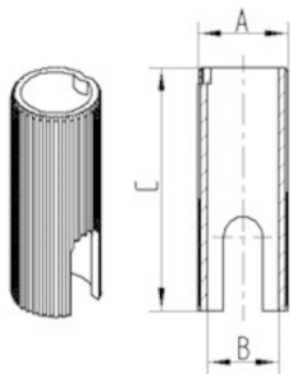

Produkta nosaukums	Bukse
Korpusa tips	Aksesuārs
Kopējais svars	0,013 kg

UZSTĀDĪŠANA

Uzstādīšanas veids	Reducējoša bukse, apaļa
Skrūves diametrs	22 mm
Skrūves garums	45 mm

BUKSE

R08-Ø30-Ø22

EAN 4031582321463

BETTER MOBILITY. BETTER LIFE.

TEHNISKIE RASĒJUMI

Bezeichnung	A	B	C
R08 Ø22-Ø18	22	18	62
R08 Ø22,5-Ø18	22,5	18	62
R08 Ø23-Ø18	23	18	62
R08 Ø28-Ø22	28	22	45
R08 Ø30-Ø18	30	18	62
R08 Ø30-Ø22	30	22	45