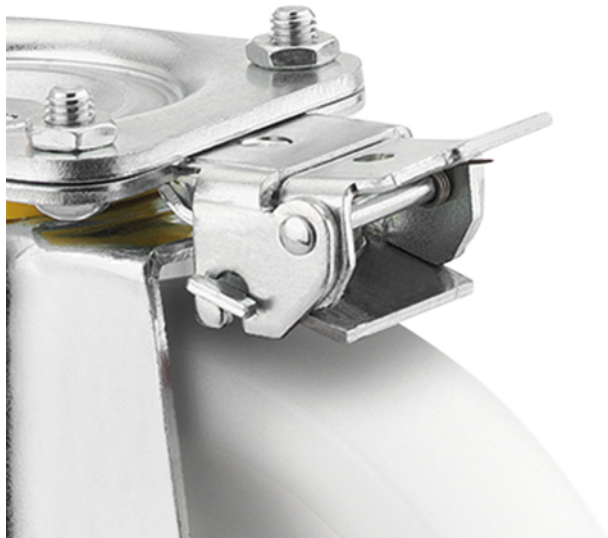

PURETECH

FRENO DIRECCIONAL 4681

EAN 4031582453331

BETTER MOBILITY. BETTER LIFE.

La imatge pot diferir del producte original.

ACTUACIÓ

Actuació Roll	● ● ● ○ ○
El soroll del moviment	● ● ● ○ ○
Atràcia	● ● ● ○ ○
Resistència a a la corrosió	● ● ● ○ ○

ATRIBUCIONS BÀSIQUES

Nom del producte	Puretech
Tipus	Accesorio
Pes total	0,269 kg

PURETECH

FRENO DIRECCIONAL 4681

EAN 4031582453331

BETTER MOBILITY. BETTER LIFE.

DIBUIXOS TÈCNICS