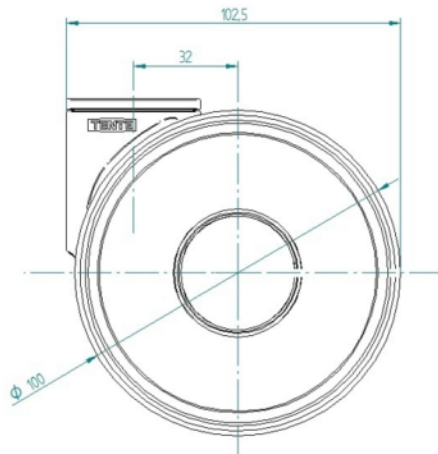

LINEA LOW HEIGHT

5940UAP100P30-10 LH RAL7001

EAN 4031582373028

Número de comanda 00079953

BETTER MOBILITY. BETTER LIFE.

DIBUIXOS TÈCNICS

El Deutscher
Disenyador
Club

Premi Interzum

Premi IF Disseny