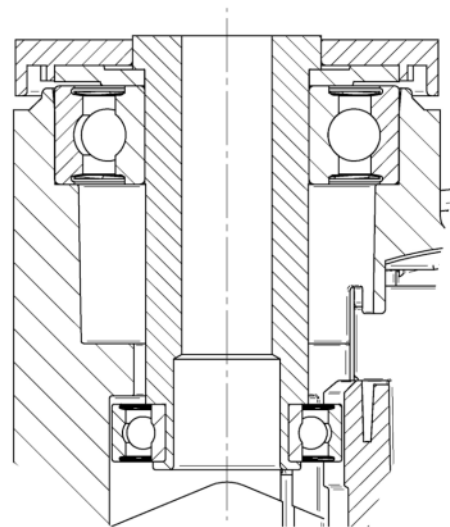

LINEA LOW HEIGHT

5940UAP100P30-10 LH RAL7001

EAN 4031582373028

Número de comanda 00079953

BETTER MOBILITY. BETTER LIFE.

DIBUIXOS TÈCNICS

El Deutscher
Disenyador
Club

Premi Interzum

Premi IF Disseny