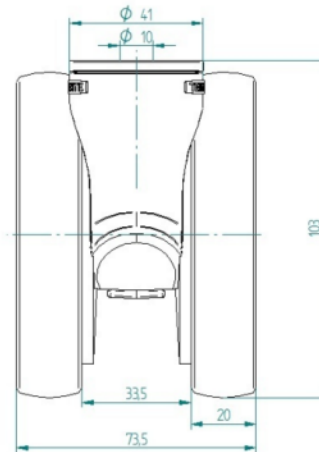

LINEA LOW HEIGHT

5940UAP100P30-10 LH RAL7001

EAN 4031582373028

Número de comanda 00079953

BETTER MOBILITY. BETTER LIFE.

DIBUIXOS TÈCNICS

El Deutscher
Disenyador
Club

Premi Interzum

Premi IF Disseny