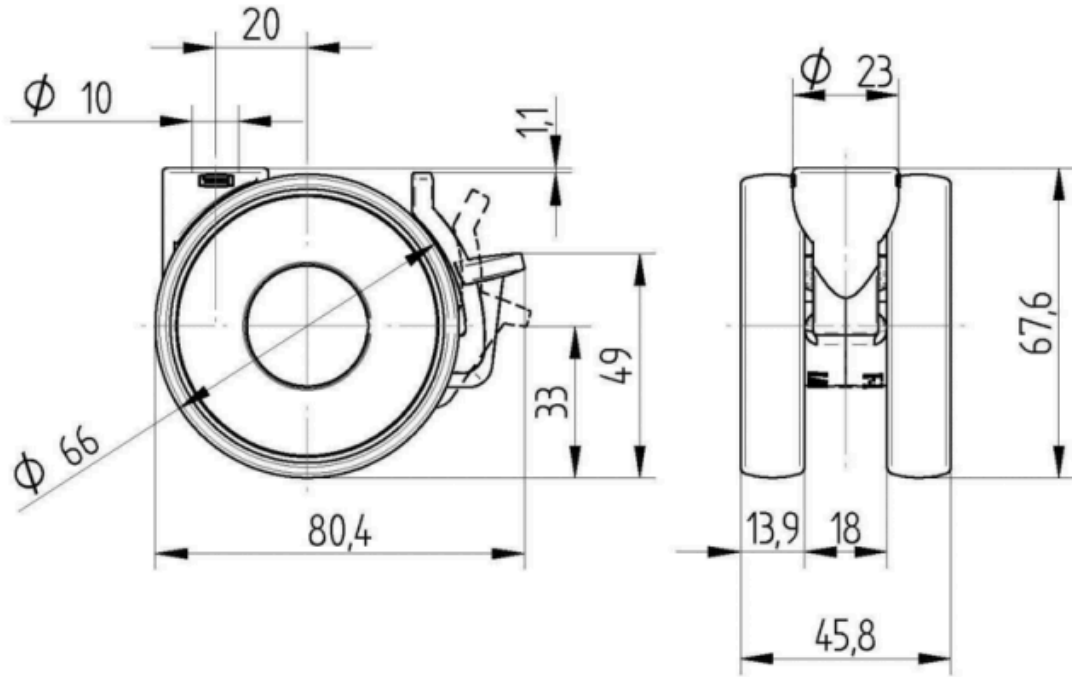

LINEA LIGHT

5925UOH065L51-10 KICK PEDAL

EAN 4031582403992

BETTER MOBILITY. BETTER LIFE.

Product Drawings

Designer
Deutscher

Premiul
Interzum

product
design
award

Premiul
pentru
Design IF