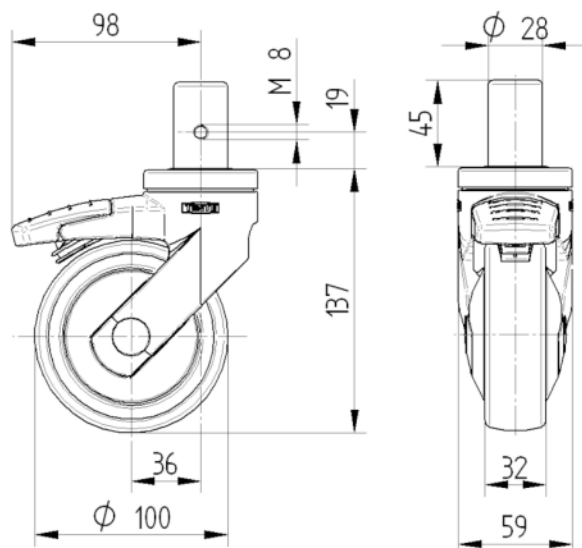

KERNKENMERKEN

Productnaam	Levina
Type	Wielen met Totale vergrendeling
Standaard	EN12530 - Hulpmiddelen zwenkwielen
Draagvermogen bij 3 km/h	80 kg
Statisch draagvermogen	160 kg
Temperatuurbereik (minimaal)	-10 °C
Temperatuurbereik (maximaal)	40 °C
Totale hoogte	137 mm

WIEL

Materiaal wielkern	Polypropyleen
	zacht
Materiaal loopvlak	Massief rubber, niet-markerend
Lagering	Precisie kogellagers
Afdekkapjes	Met draadbeschermer
Diameter	100 mm
Breedte Loopvlak	32 mm
Hardheid van het Loopvlak (A)	75 Shore A

BEHUIZING

Materiaal	Polyamide
Vork Vorm	Slank
Zwenklager	Twee balraces
Offset	36 mm
Zwenk radius	98 mm
Draaicirkel	196 mm

FITTING

Type bevestiging	Vaste Kraagpen, rond
Diameter Bout	28 mm
Lengte Bout	45 mm

Universele
Design
Award

Deutscher
Ontwerper
Club

LEVINA

5377PIP100R05-28X45

EAN 4031582363029

BETTER MOBILITY. BETTER LIFE.

TECHNISCHE TEKENINGEN

Universele
Design
Award