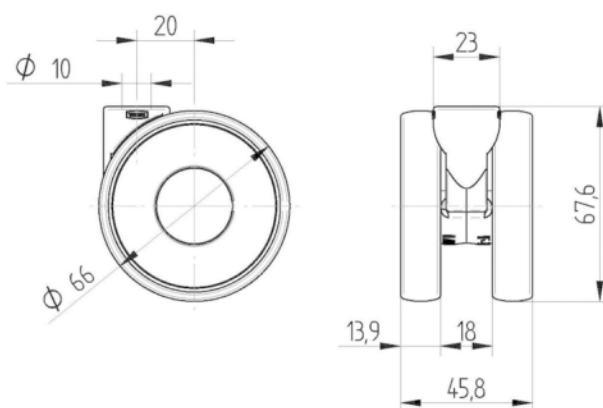

LINEA LIGHT

5920PJI065L51-10

EAN 4031582403947

BETTER MOBILITY. BETTER LIFE.

TEHNISKIE RASĒJUMI

Vācijas
dizaineru klubs

Interzum balva

«IF
Design» balva