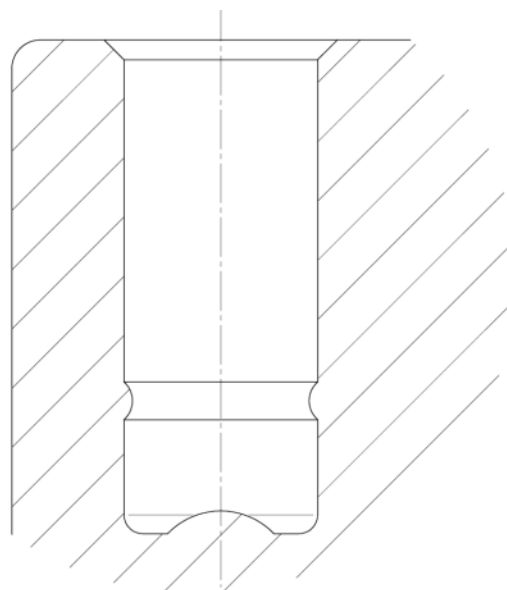

LINEA LIGHT

5920PJI065L51-10

EAN 4031582403947

BETTER MOBILITY. BETTER LIFE.

TEHNISKIE RASĒJUMI

Vācijas
dizaineru klubs

Interzum balva

«IF
Design» balva