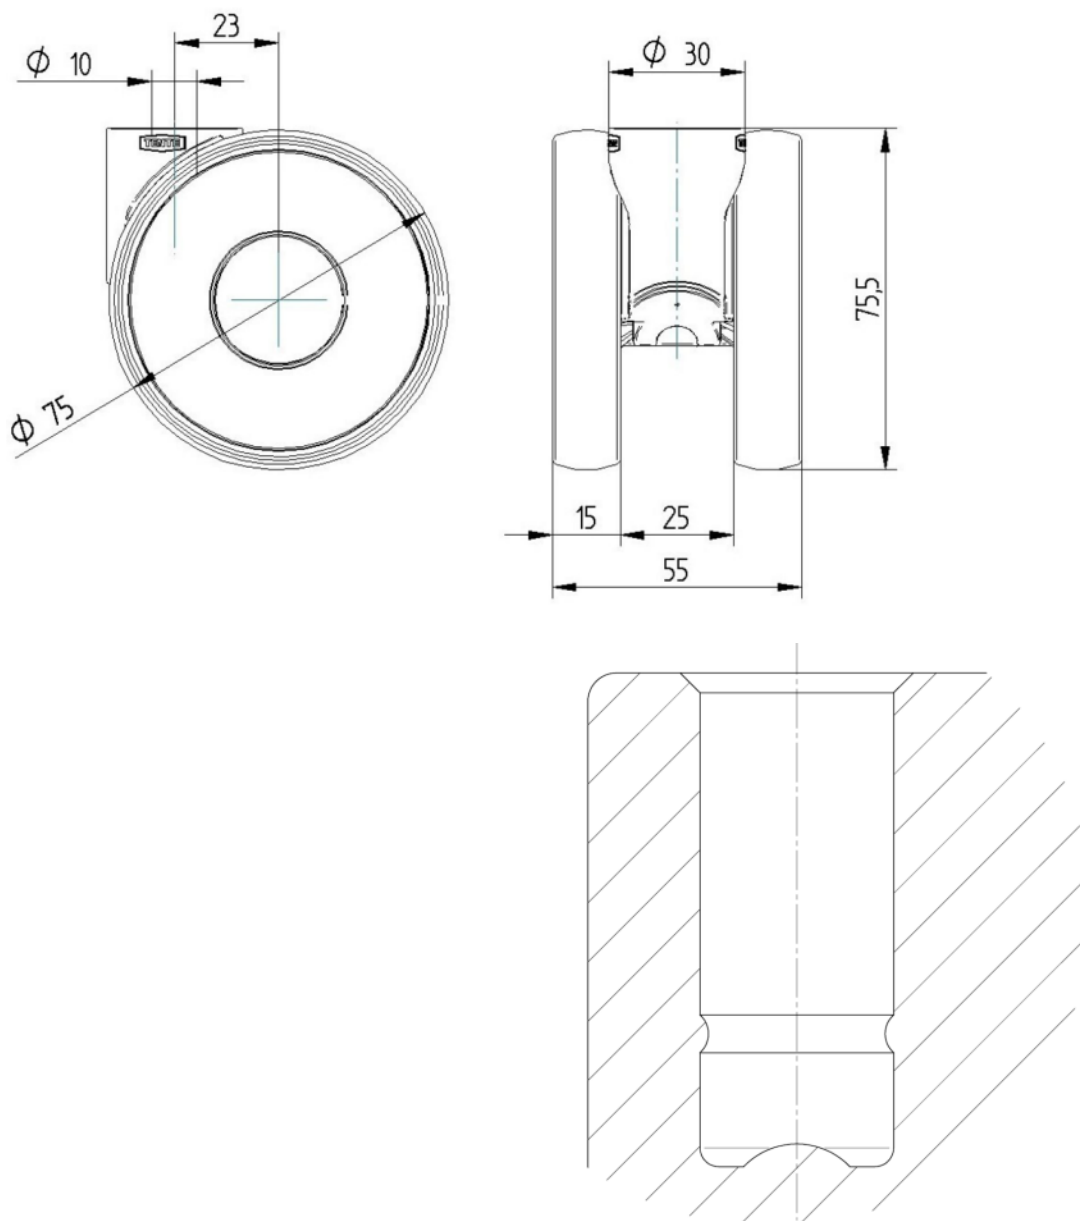

LINEA LIGHT

A920PJI075L51-10 RAL7001

EAN 4031582377644

BETTER MOBILITY. BETTER LIFE.

DESENE TEHNICE

Designer
Deutscher

Premiul
Interzum

Premiul pentru
Design IF