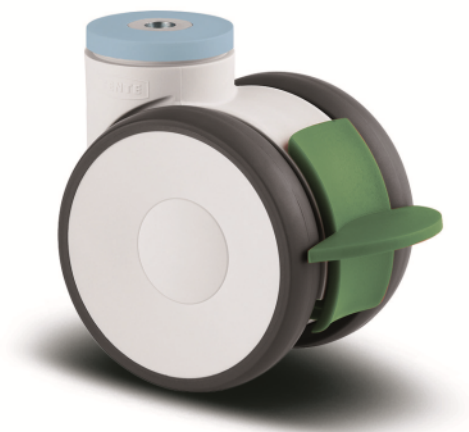

LINEA

5941UAC125P30-13 RAL9002

EAN 4031582360202

BETTER MOBILITY. BETTER LIFE.

Afbeelding kan verschillen van het oorspronkelijke product

PRESTATIES

Rolprestaties	● ● ● ● ●
Bewegingsgeluid	● ● ● ○ ○
Verloop	● ● ● ● ○
Corrosieweerstand	● ● ● ● ○

KERNKENMERKEN

Productnaam	Linea
Type	Zwenkwiel met richtingsvastzetter
Standaard	EN12530 - Apparaten zwenkwielen
Draagvermogen bij 3 km/u	130 kg
Roestvrij	✓
Statisch Draagvermogen	260 kg
Temperatuurbereik (minimaal)	-10 °C
Temperatuurbereik (maximaal)	40 °C
Totale hoogte	143 mm
Totale breedte	82 mm
Totaal gewicht	0,873 kg

WIEL

Wielkern materiaal	Polyamide
Materiaal loopvlak	Polyurethaan, Gespoten
Lager	Precisiekogellager, roestvrij
Afdekkapjes	Met afdekkapjes
Diameter	125 mm
Breedte Loopvlak	20 mm
Hardheid van het loopvlak (A)	92 Shore A

VORK

Materiaal	Polyamide
Vork Vorm	Dubbele vorkwiel
Zwenklager	Precisiekogellagers
Kleur	Grijs wit (RAL9002)
Offset	40 mm
Zwenk radius	129 mm
Uitzwenking	258 mm
Diameter koepel	52 mm

BEVESTIGING

Type bevestiging	Boutgat
Diameter boutgat diameter	13 mm