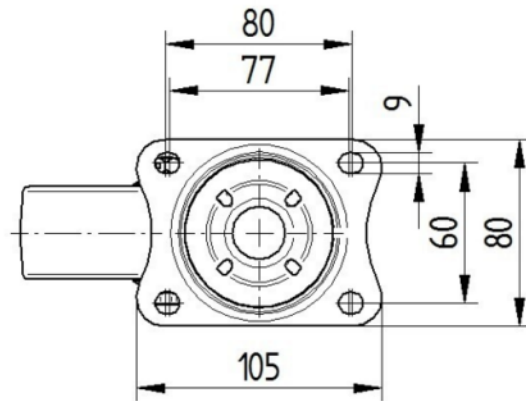

ALPHA

3470UOT125P62

EAN 4031582336894

BETTER MOBILITY. BETTER LIFE.

기술 도면

3470U00125P62-neu