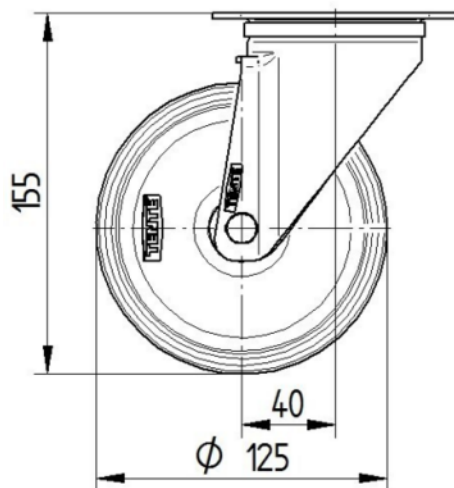

ALPHA

3470UOT125P62

EAN 4031582336894

BETTER MOBILITY. BETTER LIFE.

기술 도면

3470U00125P62-neu