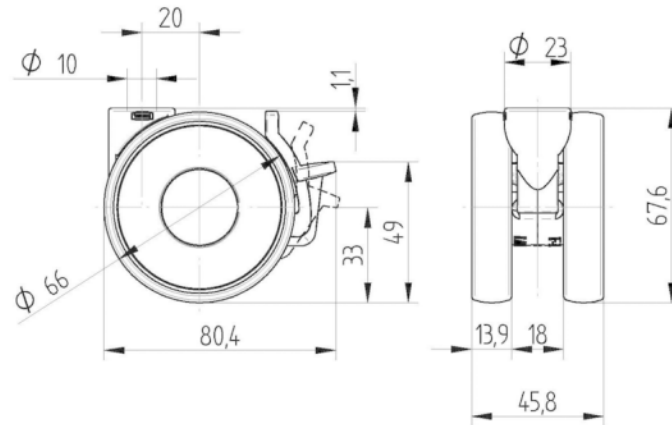

LINEA LIGHT

5925UAI065L51-10 KICK PEDAL

EAN 4031582403893

BETTER MOBILITY. BETTER LIFE.

DIBUJOS TÉCNICOS

Club Diseñador
Deutscher

Premio
Interzum

IF Premio
Diseño