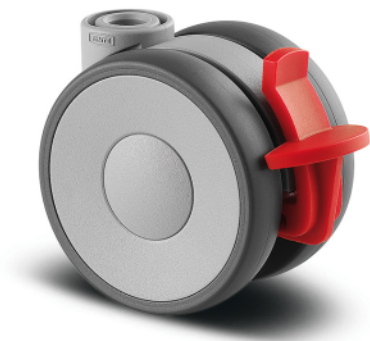

# LINEA LIGHT

5925UAI065L51-10 KICK PEDAL

EAN 4031582403893

BETTER MOBILITY. BETTER LIFE.

La imagen puede diferir del producto original

## ATRIBUTOS PRINCIPALES

Nombre del producto	Linea light
Tipo	Rueda giratoria con Freno de rueda
Estándar	EN12528 - Ruedas para muebles
Capacidad de carga a 3 km/h	60 kg
Capacidad de carga estática	120 kg
Rango de temperatura (mínimo)	-10 °C
Rango de temperatura (máximo)	40 °C
Altura total	68 mm
Ancho total	46 mm
Peso total	0,114 kg

## ARO

Material del cuerpo	Poliamida
Material de la banda de rodadura	Poliuretano, Inyectado
Cojinete	Cojinete liso con Separador tubo separador
Protectores de hilo	Sin protector de roscas
Diámetro	65 mm
Ancho de Banda de rodadura	13,9 mm
Dureza de la Banda de rodadura (A)	87 Shore A

## SOPORTE

Material	Poliamida
Forma de Horquilla Forma	Soporte de Aro Doble Soporte
Rodamiento giratorio	Vástago giratorio Espiga
Radio de giro	67 mm
Interferencia de giro	134 mm
Diámetro del domo	23 mm