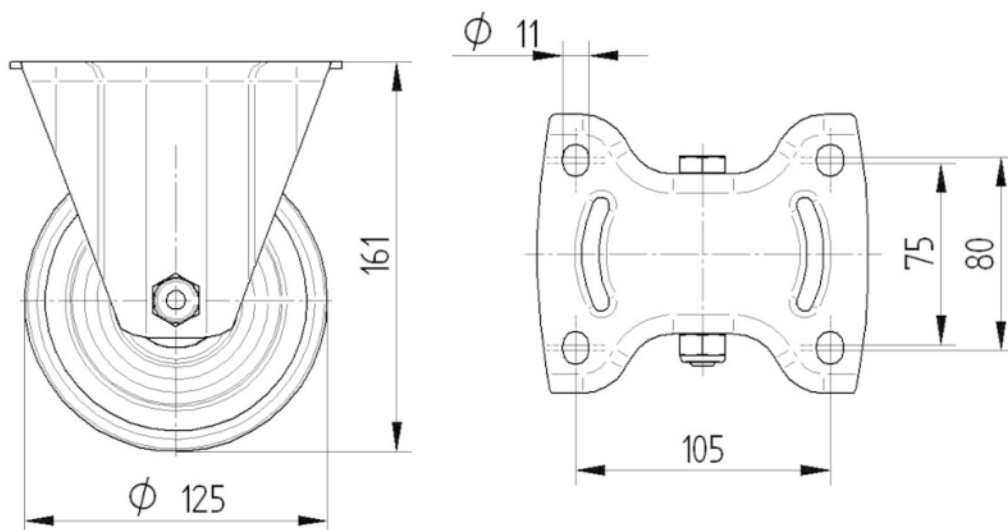

ALPHA

3478PVR125P63 CL60 OH161

EAN 4031582306804
Numero d'ordine 00007006

BETTER MOBILITY. BETTER LIFE.

DISEGNI TECNICI

8478UAD125 P63