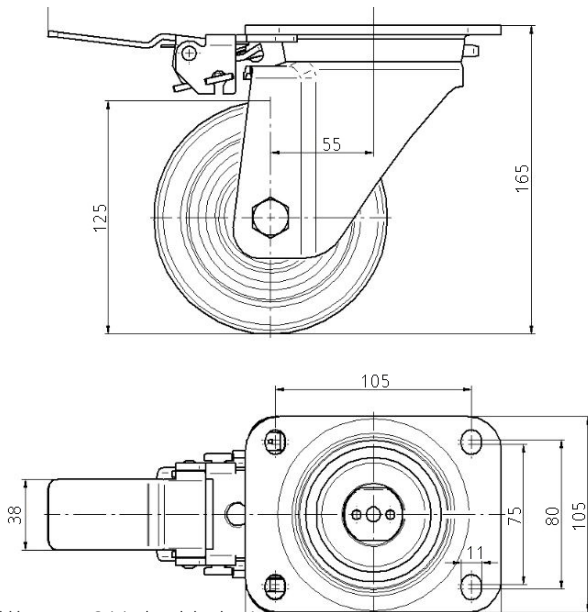

PURETECH

Directional lock 4681/125-250 P63 XL

EAN 4031582438147

BETTER MOBILITY. BETTER LIFE.

Bild kann vom Originalprodukt abweichen

PERFORMANCE

Laufverhalten	● ● ● ● ○ ○
Fahrgeräusch	● ● ● ● ○ ○
Abrieb	● ● ● ● ○ ○
Korrosionsbeständigkeit	● ● ● ● ○ ○

HAUPTMERKMALE

Produktname	Puretech
Typ	Zubehör
Elektrisch-leitfähig	Nein
Rostfrei	Nein
Gesamtgewicht	0,27 kg