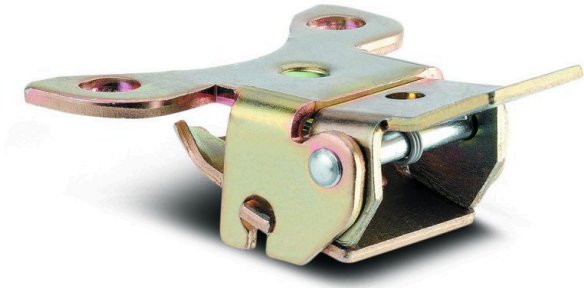

PURETECH

Directional lock 3471, yellow

EAN 4031582324396

BETTER MOBILITY. BETTER LIFE.

Bild kann vom Originalprodukt abweichen

PERFORMANCE

| | |
|-------------------------|-----------|
| Laufverhalten | ● ● ● ○ ○ |
| Fahrgeräusch | ● ● ● ○ ○ |
| Abrieb | ● ● ● ○ ○ |
| Korrosionsbeständigkeit | ● ● ● ○ ○ |

HAUPTMERKMALE

| | |
|----------------------|----------|
| Produktname | Puretech |
| Typ | Zubehör |
| Elektrisch-leitfähig | Nein |
| Rostfrei | Nein |
| Gesamtgewicht | 0,25 kg |

PURETECH

Directional lock 3471, yellow