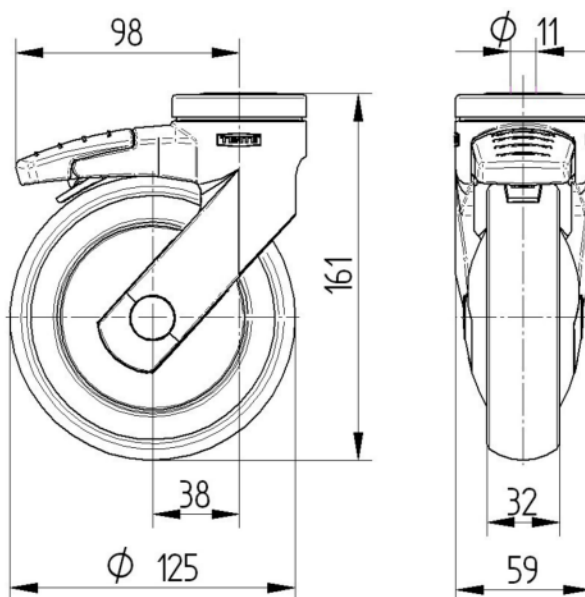

LEVINA

5377PJP125P30-11 7001/3000

EAN 4031582368758
Objednáací číslo 00037406

BETTER MOBILITY. BETTER LIFE.

TECHNICKÉ VÝKRESY

Ocenění za
univerzální
Design

Návrhář klub
Deutscher