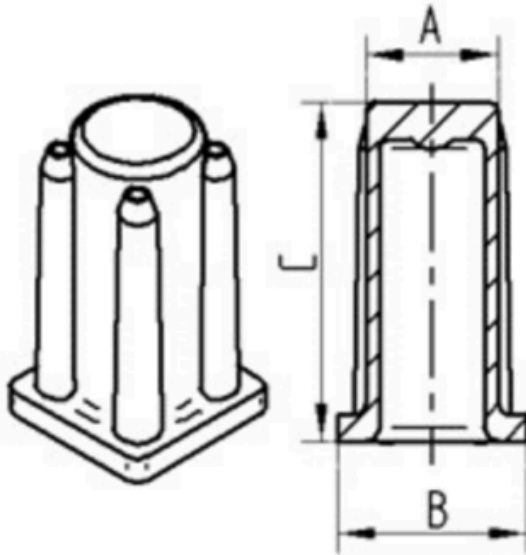

SOCKET

Kunststoff Huelse R40-23/11

EAN 4031582090208

BETTER MOBILITY. BETTER LIFE.

Image non contractuelle, peut différer du produit d'origine

FIXATION

Type de fixation	Manchon synthétique, carré
Diamètre du trou central	23 mm

PERFORMANCE

Résistance à la corrosion ●●●○○

ATTRIBUTS PRINCIPAUX

Nom du produit	Douille synthétique
Type	Accessoire
Capacité de charge à 3 km/h	40 kg
Conducteur d'électricité	Non
Inoxydable	Non
Capacité de charge statique	80 kg
Hauteur	36 mm
Poids	0,01 kg

SOCKET

Kunststoff Huelse R40-23/11

EAN 4031582090208

Numéro de commande 00009047
Product Drawings

BETTER MOBILITY. BETTER LIFE.

Bezeichnung	A	B	C
R40-16x16	16	20	36
R40-17x17	17	19	36
R40-18x18	18	20	36
R40-21x21	21	23,5	36
R40-22x22	22	24,5	36
R40-23x23	23	25,5	36
R40-26x26	26	30	36