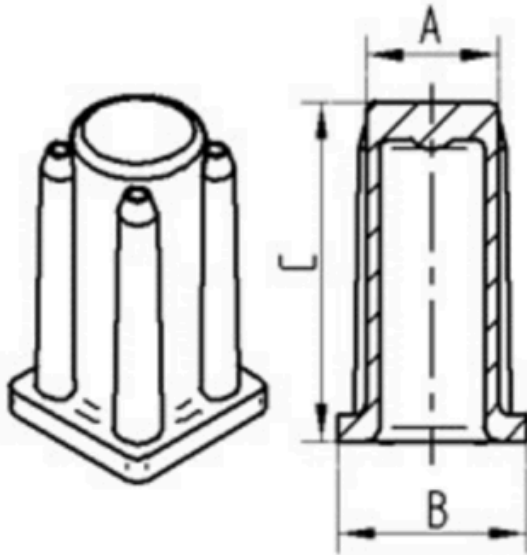

## AJUSTE

Tipo de ajuste	Cuadrado de Taco sintético
Diámetro del Perno	23 mm

## ATRIBUTOS PRINCIPALES

Nombre del producto	Taco
Tipo	Accesorio
Capacidad de carga a 3 km/h	40 kg
Conductivo eléctrico	No
Inoxidable	No
Capacidad de carga estática	80 kg
Altura total	36 mm
Peso total	0.01 kg

# SOCKET

Kunststoff Huelse R40-23/11

EAN 4031582090208

Número de pedido 00009047  
Product Drawings

BETTER MOBILITY. BETTER LIFE.

Bezeichnung	A	B	C
R40-16x16	16	20	36
R40-17x17	17	19	36
R40-18x18	18	20	36
R40-21x21	21	23,5	36
R40-22x22	22	24,5	36
R40-23x23	23	25,5	36
R40-26x26	26	30	36