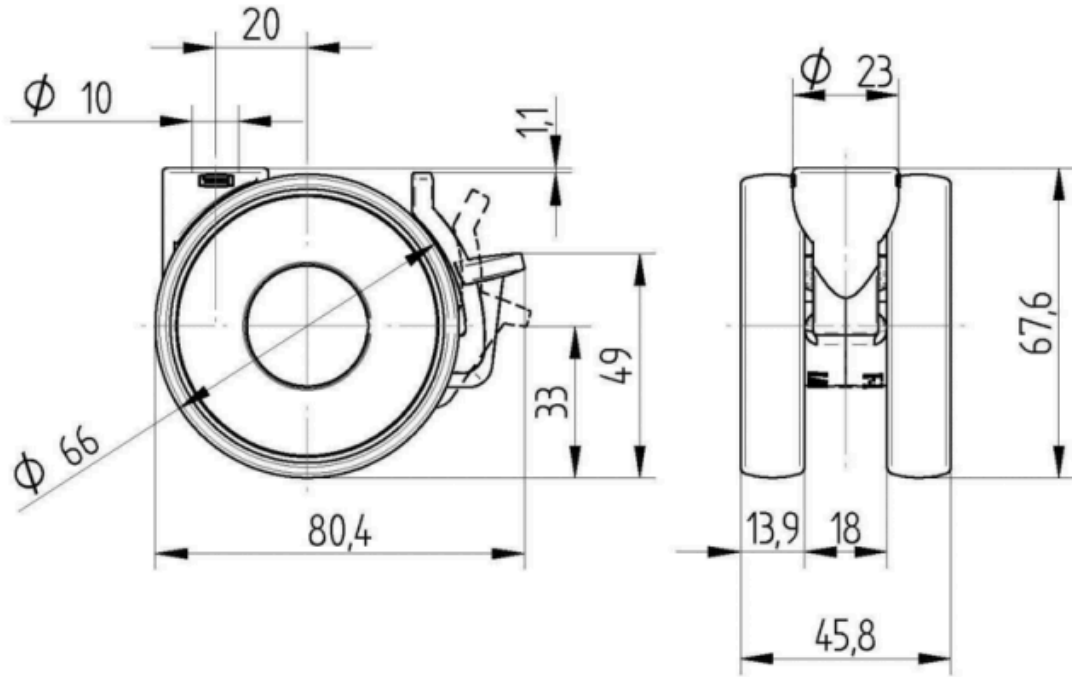

LINEA LIGHT

5925POI065L51-10 KICK PEDAL

EAN 4031582404050

BETTER MOBILITY. BETTER LIFE.

Product Drawings

El Deutscher Dissenyador Club

Premi Interzum

product design award

Premi IF Disseny