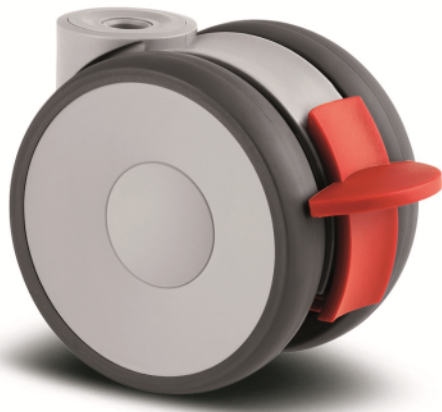

LINEA LIGHT

5925UAP075L51-10 7001/3000/7015

EAN 4031582357684

Pasūtījuma numurs 00770571

BETTER MOBILITY. BETTER LIFE.

Attēls var atšķirties no oriģinālā produkta

VEIKTSPĒJA

Rullļa veiktspēja ●●●○○

Kustības troksnis ●●●○○

Nodilums ●●●○○

Korozijas izturīgs ●●●○○

PAMATAATRIBŪTI

Produkta nosaukums	Linea light
Korpusa tips	Grozāmais atbalsta ritenis ar riteņu bremzi
Standarta	EN12528 - Mebeļu atbalsta riteņi
Kravnesība pie 3 km/h	100 kg
Statiskā kravnesība	200 kg
Temperatūras diapazons (minimālais)	-20 °C
Temperatūras diapazons (maksimālais)	60 °C
Kopējais augstums	75,5 mm
Kopējais platums	55 mm
Kopējais svars	0,196 kg

RITENIS

Korpusa materiāls	Poliāmīds
Protektora materiāls	Poliuretāns, injicēts
Gūltnis	Cuscinetti a sfera di precisione
Protektors krāsa	Pelēks šiferis (RAL7015)
Ritenis krāsa	Pelēks šiferis (RAL7015)
Izplešanās armatūra	Ar vītņu aizsargu
Diametrs	75 mm
Protektora platums	15 mm
Ass atveres diametrs	0 mm
Rumbas garums	0 mm
Korpusa platums	15 mm
Protektora cietība (A)	92 Krasts A

KRONŠTEINIS

Materiāls	Poliāmīds
Dakšas forma	Dubultā riteņa kronšteins
Grozāmais gūltnis	Grozāms stienis
Krāsa	Sudraba pelēka (RAL7001)
Ofsets	23 mm
Pagrieziena rādiuss	81 mm
Grozāms savienojums	162 mm
Kupola diametrs	30 mm