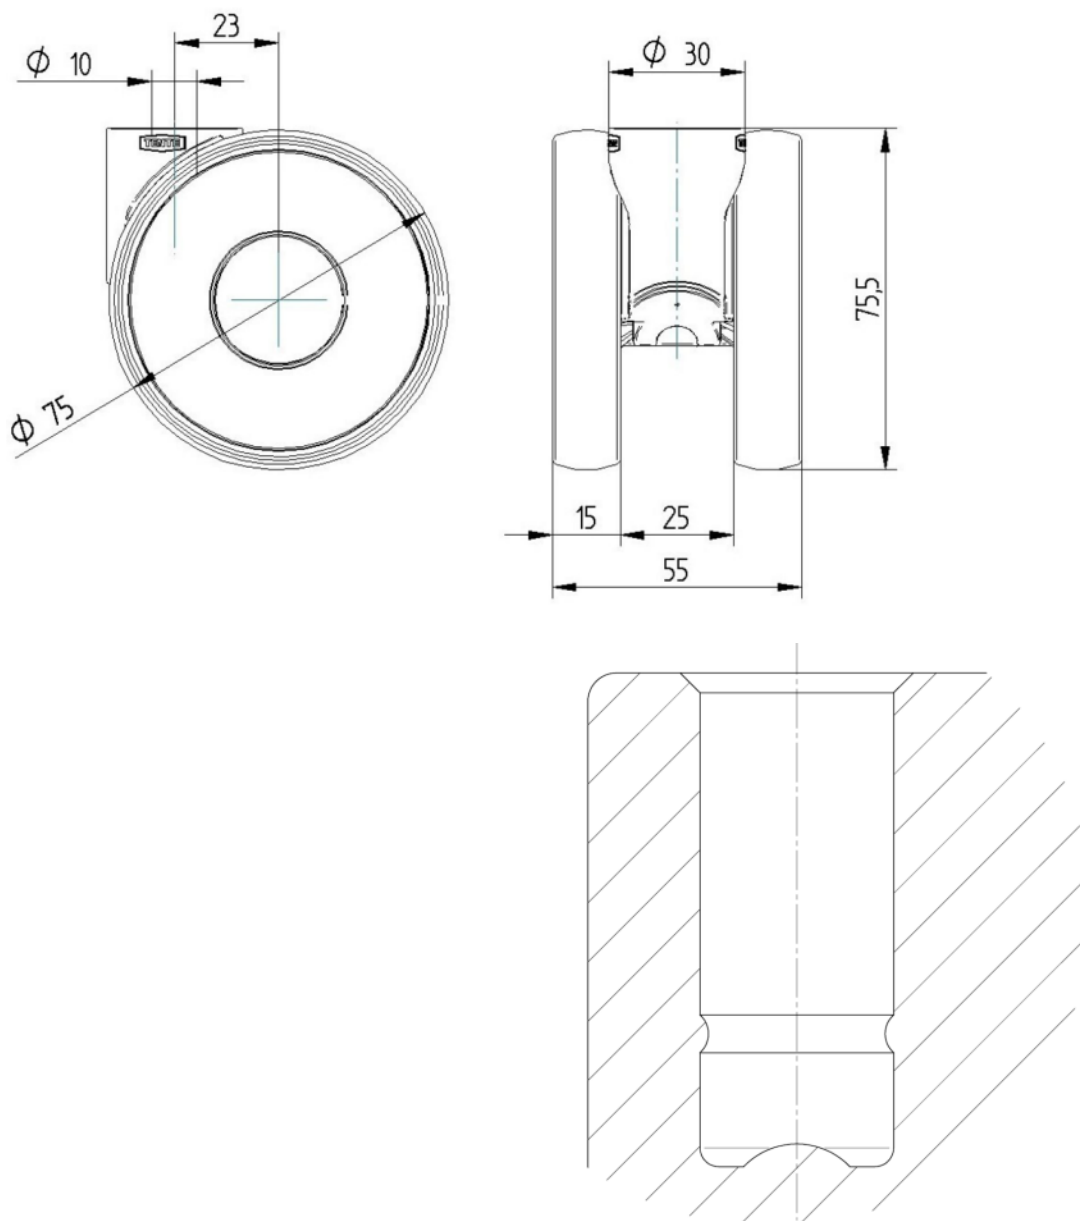

LINEA LIGHT

5920UAI075L51-10 RAL9002

EAN 4031582377415

BETTER MOBILITY. BETTER LIFE.

DISEGNI TECNICI

Club del progettista tedesco

Premio Interzum

Premio di Design IF