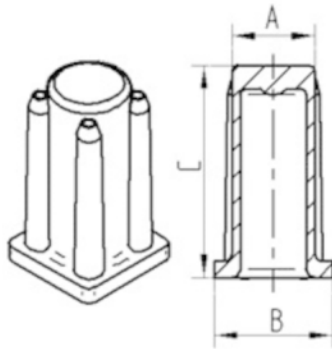

PAMATAATRIBŪTI

Produkta nosaukums	Kontaktligzda
Korpusa tips	Aksesuārs
Krāvnese pie 3 km/h	40 kg
Statiskā krāvnese	80 kg
Kopējais augstums	36 mm
Kopējais svars	0,008 kg

UZSTĀDĪŠANA

Uzstādīšanas veids	Sintētiskā ligzda, kvadrātveida
Skrūves diametrs	23 mm

KONTAKTLIGZDA

KUNSTSTOFF HUELSE R40-23/11

EAN 4031582090208

Pasūtījuma numurs 00009047

BETTER MOBILITY. BETTER LIFE.

TEHNISKIE RASĒJUMI

Bezeichnung	A	B	C
R40-16x16	16	20	36
R40-17x17	17	19	36
R40-18x18	18	20	36
R40-21x21	21	23,5	36
R40-22x22	22	24,5	36
R40-23x23	23	25,5	36
R40-26x26	26	30	36