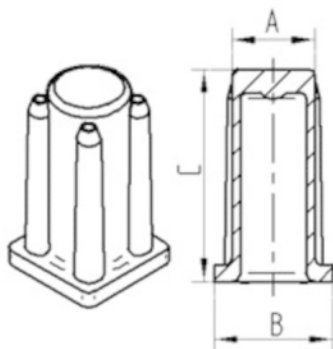

## PAMATAATRIBŪTI

Produkta nosaukums	Socket
Korpusa tips	Aksesuārs
Krāvnese pie 3 km/h	40 kg
Statiskā krāvnese	80 kg
Kopējais augstums	36 mm
Kopējais svars	0,008 kg

## UZSTĀDĪŠANA

Uzstādīšanas veids	Sintētiskā ligzda, kvadrātveida
Skrūves diametrs	23 mm

## TEHNISKIE RASĒJUMI

Bezeichnung	A	B	C
R40-16x16	16	20	36
R40-17x17	17	19	36
R40-18x18	18	20	36
R40-21x21	21	23,5	36
R40-22x22	22	24,5	36
R40-23x23	23	25,5	36
R40-26x26	26	30	36