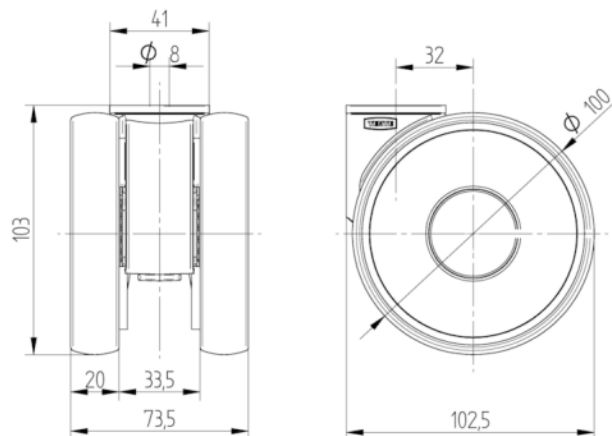

LINEA LOW HEIGHT

5940UAP100P30-8 LH RAL7001

EAN 4031582373035

Numărul de comandă 00079778

BETTER MOBILITY. BETTER LIFE.

DESENE TEHNICE

Designer
Deutscher

Premiul
Interzum

Premiul pentru
Design IF