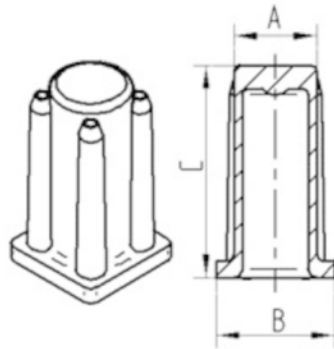

## ATRIBUTOS PRINCIPAIS

Nome do produto	Tomada
Tipo	Acessório
Capacidade de carga a 3 km/h	40 kg
Capacidade de carga estática	80 kg
Altura total	36 mm
Peso geral	0,008 kg

## ENCAIXE

Tipo de fixação	Encaixe sintético, quadrado
Diâmetro do Furo	23 mm

## DESENHOS TÉCNICOS

Bezeichnung	A	B	C
R40-16x16	16	20	36
R40-17x17	17	19	36
R40-18x18	18	20	36
R40-21x21	21	23,5	36
R40-22x22	22	24,5	36
R40-23x23	23	25,5	36
R40-26x26	26	30	36