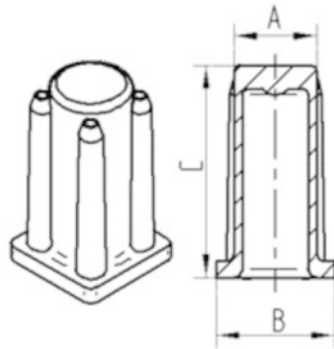

ATRIBUTOS PRINCIPAIS

Nome do produto	Socket
Tipo de alojamento	Acessório
Capacidade de carga a 3 km/h	40 kg
Capacidade de carga estática	80 kg
Altura total	36 mm
Peso geral	0,008 kg

ENCAIXE

Tipo de fixação	Encaixe sintético, quadrado
Diâmetro do Furo	23 mm

SOCKET

KUNSTSTOFF HUELSE R40-23/11

EAN 4031582090208

Número de encomenda 00009047

BETTER MOBILITY. BETTER LIFE.

DESENHOS TÉCNICOS

Bezeichnung	A	B	C
R40-16x16	16	20	36
R40-17x17	17	19	36
R40-18x18	18	20	36
R40-21x21	21	23,5	36
R40-22x22	22	24,5	36
R40-23x23	23	25,5	36
R40-26x26	26	30	36