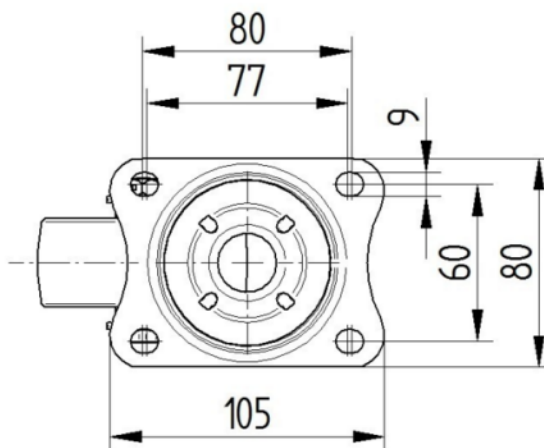

CHAPE

Matériau	Tôle d'acier, lourde
Forme de la chape	Galbée
Pivot	Double rangée de billes,
Couleur	Zingué bleu
Déport	40 mm
Rayon d'encombrement	80 mm
Diamètre d'encombrement	160 mm
Diamètre du dôme	75 mm

FIXATION

Type de fixation	Platine rectangulaire
Longueur de la platine	105 mm
Largeur de la platine	80 mm
Longueur des trous de la platine (minimum)	77 mm
Longueur des trous de la platine (maximum)	60 mm
Largeur des trous de la platine (minimum)	77 mm
Largeur des trous de la platine (maximum)	80 mm
Diamètre des trous de la platine	9 mm

ALPHA

3470UAR080P62

EAN 4031582304251

Numéro de commande 00001085

BETTER MOBILITY. BETTER LIFE.

PLANS TECHNIQUES

3470U00080P62-neu

Platte 3470-080P62-105x80