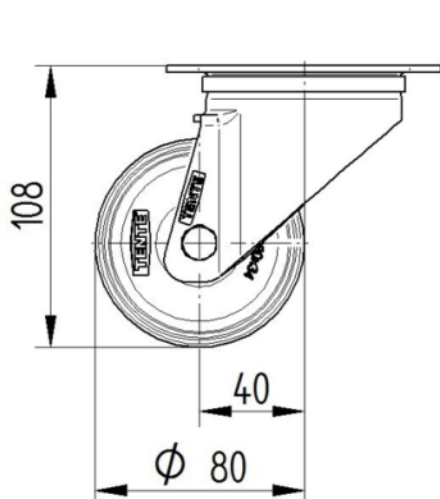

ROUE

Corps de roue	Polyamide
Bandage	Polyuréthane, injecté
Roulement	Roulements rouleaux
Axe	axe de roue boulonné
Couleur de la roue	Gris argenté (RAL7001)
Pare-fils	Sans pare-fils
Diamètre	80 mm
Largeur du bandage	38 mm
Largeur du corps de roue	38 mm
Dureté du bandage (A)	92 Shore A
Dureté du bandage (D)	42 Shore D

CHAPE

Matériau	Tôle d'acier, lourde
Forme de la chape	Galbée
Pivot	Double rangée de billes,
Couleur	Zingué bleu
Déport	40 mm
Rayon d'encombrement	80 mm
Diamètre d'encombrement	160 mm
Diamètre du dôme	75 mm

FIXATION

Type de fixation	Platine rectangulaire
Longueur de la platine	105 mm
Largeur de la platine	80 mm
Longueur des trous de la platine (minimum)	77 mm
Longueur des trous de la platine (maximum)	60 mm
Largeur des trous de la platine (minimum)	77 mm
Largeur des trous de la platine (maximum)	80 mm
Diamètre des trous de la platine	9 mm

ALPHA

3470UAR080P62

EAN 4031582304251

Numéro de commande 00001085

BETTER MOBILITY. BETTER LIFE.

PLANS TECHNIQUES

3470U00080P62-neu

Platte 3470-080P62-105x80