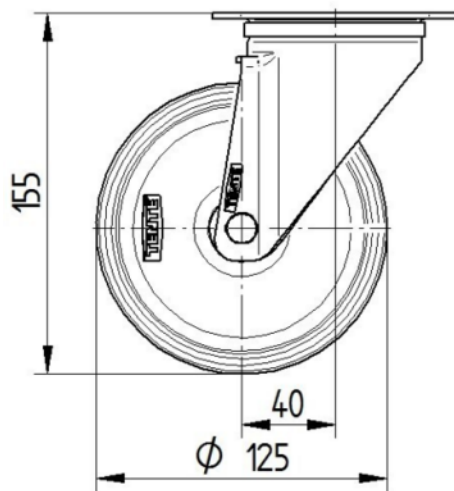

ALPHA

3470PJR125P62

EAN 4031582303971

BETTER MOBILITY. BETTER LIFE.

기술 도면

3470U00125P62-neu