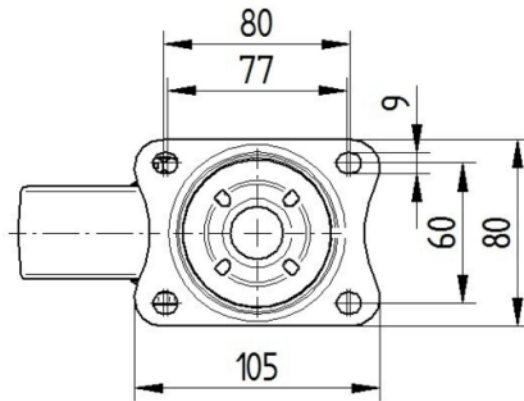

ALPHA

3470PJR125P62

EAN 4031582303971

BETTER MOBILITY. BETTER LIFE.

기술 도면

3470U00125P62-neu