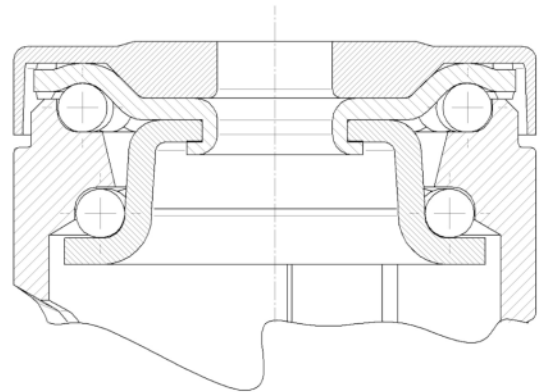

WIEL

Materiaal wielkern	Polypropyleen
	zacht
Materiaal loopvlak	Massief rubber, niet-markerend
Lagering	Precisie kogellagers
Afdekkapjes	Met draadbeschermer
Diameter	150 mm
Breedte Loopvlak	32 mm
Hardheid van het Loopvlak (A)	75 Shore A

BEHUIZING

Materiaal	Polyamide
Vork Vorm	Slank
Zwenklager	Twee balraces
Offset	38 mm
Zwenk radius	113 mm
Draaicirkel	226 mm

FITTING

Type bevestiging	Vaste Kraagpen, rond
Diameter Bout	22 mm
Lengte Bout	45 mm

Universele
Design
AwardDeutscher
Ontwerper
Club

LEVINA

5370PIP150R05-22X45

EAN 4031582363333

BETTER MOBILITY. BETTER LIFE.

TECHNISCHE TEKENINGEN

Universele
Design
Award

Deutscher
Ontwerper
Club