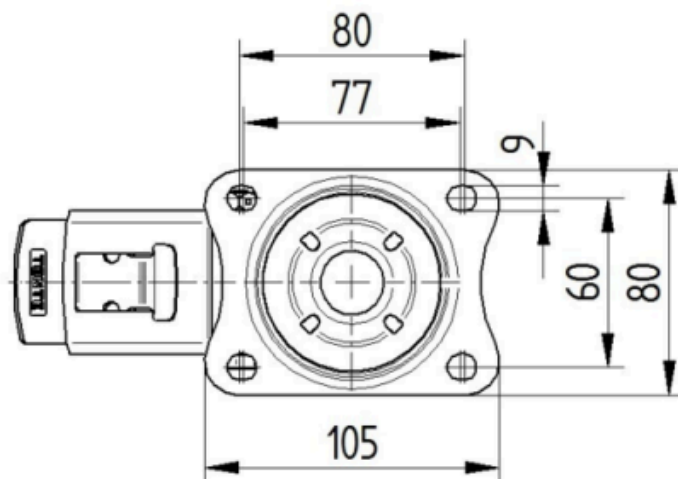

FURCA

Materialul de construcție	Tablă de oțel, grea
Formă Furcă	Larg
Rulment pivotant	Două curse de mingi
Culoare	Pasivat în albastru
Offset	40 mm
Raza de pivotare	123 mm
Interferență pivotantă	246 mm
Diametru cupolă	75 mm

ROATĂ

Material pentru corp	Polipropilenă
Material al benzii de rulare	Identic cu corp Roată
Lagăr	Rulment cu role
Axă	Înșurubat cu piuliță
Roată	Negru grafit (RAL9011)
Protecție pentru filet	Fără protecție pentru filet
Diametru	125 mm
Benză de rulare	40 mm
Lățimea corpului	40 mm
Duritatea benzii de Benză de rulare (D)	65 Râu D

RACORD

Tip ajustare	Placă dreptunghiulară
Lungime placă	105 mm
Lățimea plăcii	80 mm
Lungime orificiu placă (minim)	77 mm
Lungime orificiu placă (maximă)	60 mm
Lățimea orificiului plăcii (minim)	77 mm
Lățimea orificiului plăcii (maximă)	80 mm
Diametru orificiu placă	9 mm

ALPHA

3477POR125P62

EAN 4031582305562

Numărul de comandă 00001497

Product Drawings

BETTER MOBILITY. BETTER LIFE.

3477U00125P62-neu

Platte 3470-080P62-105x80