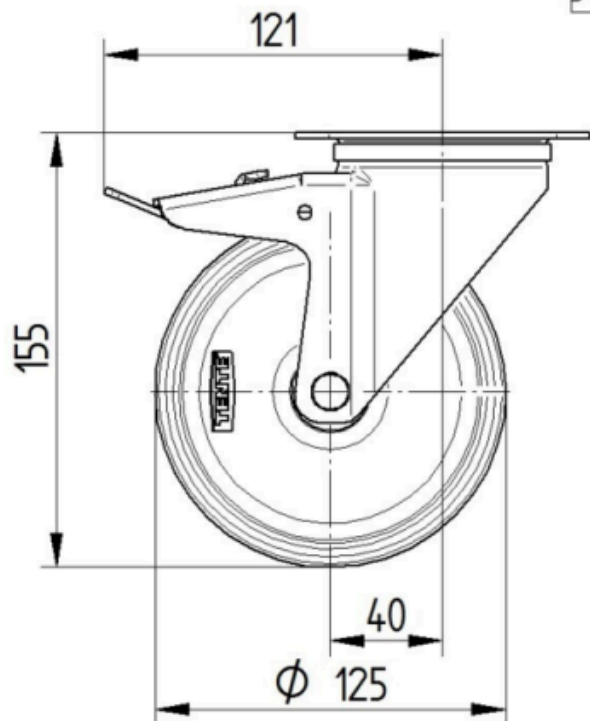

FURCA

Materialul de construcție	Tablă de oțel, grea
Formă Furcă	Larg
Rulment pivotant	Două curse de mingi
Culoare	Pasivat în albastru
Offset	40 mm
Raza de pivotare	123 mm
Interferență pivotantă	246 mm
Diametru cupolă	75 mm

ROATĂ

Material pentru corp	Polipropilenă
Material al benzii de rulare	Identic cu corp Roată
Lagăr	Rulment cu role
Axă	Înșurubat cu piuliță
Roată	Negru grafit (RAL9011)
Protecție pentru filet	Fără protecție pentru filet
Diametru	125 mm
Benză de rulare	40 mm
Lățimea corpului	40 mm
Duritatea benzii de Benză de rulare (D)	65 Râu D

RACORD

Tip ajustare	Placă dreptunghiulară
Lungime placă	105 mm
Lățimea plăcii	80 mm
Lungime orificiu placă (minim)	77 mm
Lungime orificiu placă (maximă)	60 mm
Lățimea orificiului plăcii (minim)	77 mm
Lățimea orificiului plăcii (maximă)	80 mm
Diametru orificiu placă	9 mm

ALPHA

3477POR125P62

EAN 4031582305562

Numărul de comandă 00001497

Product Drawings

BETTER MOBILITY. BETTER LIFE.

3477U00125P62-neu

Platte 3470-080P62-105x80