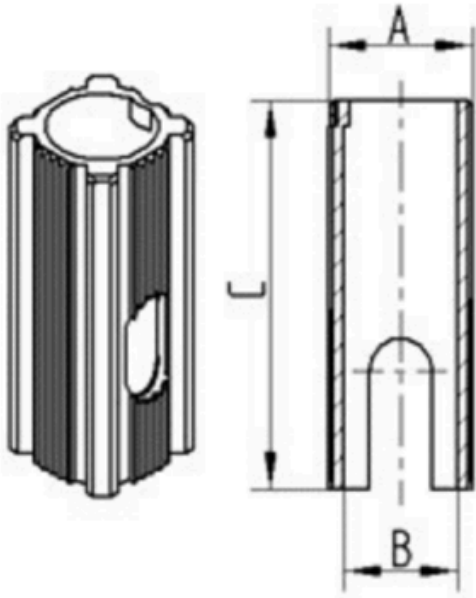

BUSHING

Kunststoff Huelse R48-33,65 Ø28,1 natur

EAN 4031582321784

BETTER MOBILITY. BETTER LIFE.

Bild kann vom Originalprodukt abweichen

PERFORMANCE

Korrosionsbeständigkeit ●●●○○

HAUPTMERKMALE

Produktname	Buchse
Typ	Zubehör
Elektrisch-leitfähig	Nein
Rostfrei	Nein
Gesamtgewicht	0,04 kg

BEFESTIGUNG

Befestigungsart	Reduzierhülse, quadratisch
Zapfen Durchmesser	28 mm
Zapfenlänge	45 mm

BUSHING

Kunststoff Huelse R48-33,65 Ø28,1 natur

EAN 4031582321784

Bestellnummer 00026794
 Produktzeichnungen

BETTER MOBILITY. BETTER LIFE.

Bezeichnung	A	B	C
R48-22,5-Ø18	22,6	Ø18	62
R48-27,5-Ø18	27,5	Ø18	62
R48-27-Ø22	27	Ø22	45
R48-32-Ø22	32	Ø22	45
R48-36-Ø22	36	Ø22	60
R48-32-Ø28	32	Ø28	45
R48-33,65-Ø28	33,65	Ø28	45
R48-36-Ø28	36	Ø28	60