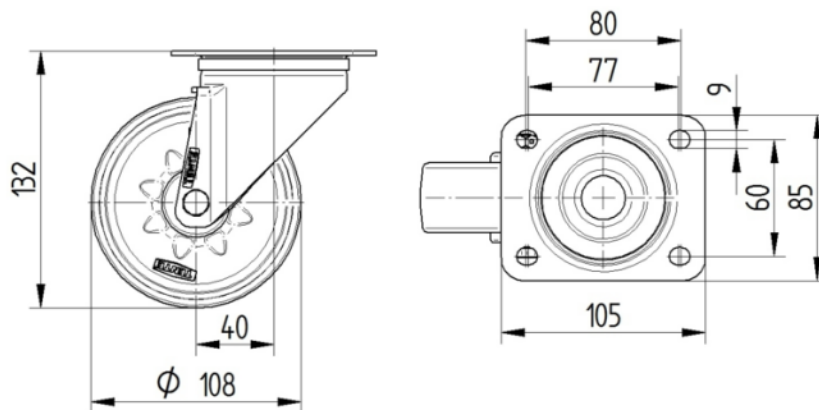

КОЛЕСО

Материал корпуса	Полиамид
Материал протектора	Идентично корпусу Колесо
Подшипник	Роликовый (Игольчатый) подшипник
Ось	Винт с гайкой
Цвет Колесо	Натуральный белый
Защита от проводов	С защитой резьбы
Диаметр	108 mm
Ширина Протектор	36 mm
Ширина тела	36 mm
Твердость Протектор (D)	75 Береговая D

КРОНШТЕЙН

Материал	Стальной лист, тяжелый
Форма Вилы	Широкая
Поворотный узел	Две гонки с мячом
Цвет	Пассивированный голубым
Офсет (Смещение)	40 mm
Радиус поворота	94 mm
Поворотное соединение	188 mm
Диаметр купола	75 mm

ФИТИНГ

Тип фитинга	Прямоугольная пластина
Длина пластины	105 mm
Ширина пластины	80 mm
Длина отверстия пластины (минимальная)	77 mm
Длина отверстия пластины (максимальная)	60 mm
Ширина отверстия пластины (минимальная)	77 mm
Ширина отверстия пластины (максимальная)	80 mm
Диаметр отверстия пластины	9 mm

ALPHA

3470UOJ108P62 T/G-SMALL

EAN 4031582399974
Номер заказа 00002498

BETTER MOBILITY. BETTER LIFE.

ТЕХНИЧЕСКИЕ ЧЕРТЕЖИ

3470...108P62

Platte 3470-080P62-105x80