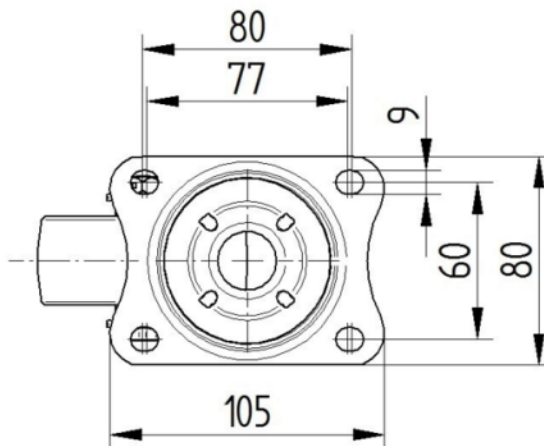

ALPHA

3470POR080P62

EAN 4031582010510

Pasūtījuma numurs 00001453

BETTER MOBILITY. BETTER LIFE.

TEHNISKIE RASĒJUMI

3470U00080P62-neu