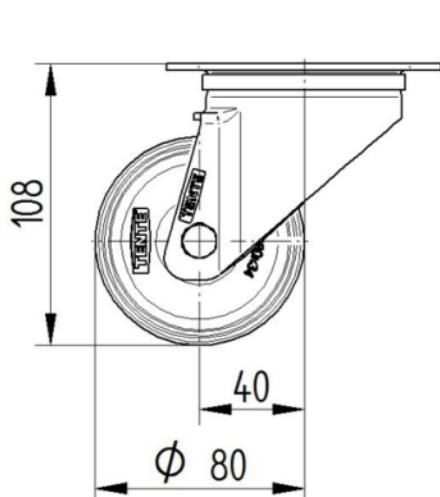

## RITENIS

Korpasa materiāls	Polipropilēns
Protektora materiāls	Identisks ar riteņa korpusu
Gūltnis	Cuscinetto a rulli
Ass	Pieskrūvēts ar uzgriezni
Ritenis krāsa	Grafīta melna (RAL9011)
Izplešanās armatūra	Bez vītņu aizsarga
Diametrs	80 mm
Protektora platums	34 mm
Korpasa platums	34 mm
Protektora cietība (D)	65 Krasts D

## KRONŠTEINIS

Materiāls	Tērauda loksne, smaga
Dakšas forma	Plaša
Grozāmais gultnis	Divu bumbu saīkstes
Krāsa	Pasivēts ar zilu
Ofsets	40 mm
Pagrieziena rādiuss	80 mm
Grozāms savienojums	160 mm
Kupola diametrs	75 mm

## UZSTĀDĪŠANA

Uzstādīšanas veids	Taisnstūra plāksne
Plāksnes garums	105 mm
Plāksnes platums	80 mm
Plāksnes atveres garums (minimālais)	77 mm
Plāksnes atveres garums (maksimālais)	60 mm
Plāksnes atveres platums (minimālais)	77 mm
Plāksnes atveres platums (maksimālais)	80 mm
Plāksnes atveres diametrs	9 mm

## TEHNISKIE RASĒJUMI

3470U00080P62-neu

Platte 3470-080P62-105x80