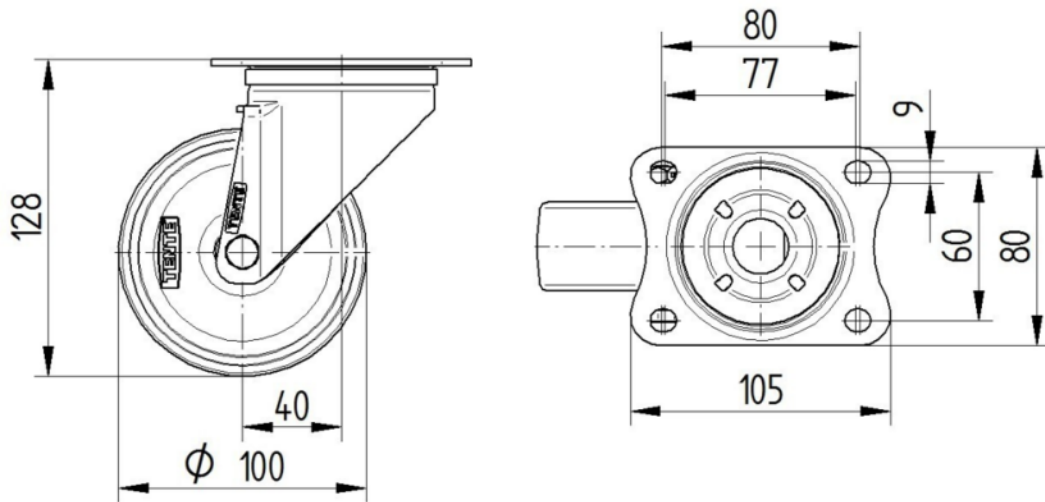

CHAPE

Matériau	Tôle d'acier, lourde
Forme Chape	Galbé
Pivot	Deux courses de balles
Couleur	Zingué bleu
Déport	40 mm
Rayon d'encombrement	90 mm
Diamètre d'encombrement	180 mm
Diamètre du dôme	75 mm

RACCORD

Type de raccord	Plaque rectangulaire
Longueur de plaque	105 mm
Largeur de plaque	80 mm
Longueur du trou de plaque (minimale)	77 mm
Longueur du trou de plaque (maximale)	60 mm
Largeur du trou de plaque (minimale)	77 mm
Largeur du trou de plaque (maximale)	80 mm
Diamètre du trou de la plaque	9 mm

ALPHA

3470U00100P62

EAN 4031582010206

Numéro de commande 00004299

BETTER MOBILITY. BETTER LIFE.

DESSINS TECHNIQUES

3470U00100P62-neu

Platte 3470-080P62-105x80