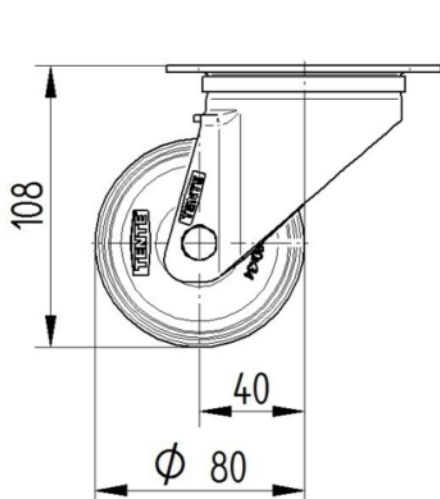

## WIEL

Materiaal wielkern	Polypropyleen
Materiaal loopvlak	Massief rubber, niet-markerend
Lagering	Glijlager
As	Geschroefd met moer
Wielkleur	Grafietzwart (RAL9011)
Afdekkapjes	Zonder schroefdraadbeschermer
Diameter	80 mm
Breedte Loopvlak	35 mm
Breedte wielkern	35 mm
Hardheid van het Loopvlak (A)	80 Shore A

## BEHUIZING

Materiaal	Staalplaat, zwaar
Vork Vorm	Breed
Zwenklager	Twee balraces
Kleur	Blauw gepassiveerd
Offset	40 mm
Zwenk radius	80 mm
Draaicirkel	160 mm
Diameter koepel	75 mm

## FITTING

Type bevestiging	Rechthoekige plaat
Lengte plaat	105 mm
Breedte plaat	80 mm
Lengte plaatgat (minimaal)	77 mm
Lengte plaatgat (maximaal)	60 mm
Breedte plaatgat (minimaal)	77 mm
Breedte plaatgat (maximaal)	80 mm
Diameter plaatgat	9 mm

## TECHNISCHE TEKENINGEN

3470U00080P62-neu

Platte 3470-080P62-105x80