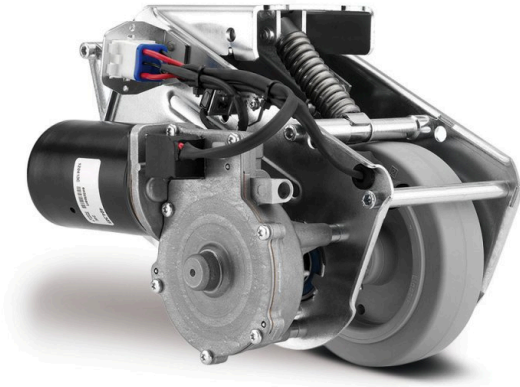

E-DRIVE FLEX

EDFAUFF125P60

EAN 4031582416664

BETTER MOBILITY. BETTER LIFE.

Изображение может отличаться от оригинального продукта

ПРОИЗВОДИТЕЛЬНОСТЬ

Производительность рулона	● ● ● ● ○
Шум движения	● ● ● ● ○
Исчезновение	● ● ● ○ ○
Устойчивость к коррозии	● ● ● ○ ○

ОСНОВНЫЕ АТРИБУТЫ

Название продукта	E-Drive flex
Тип	Блок привода
Электропроводящий	Нет
Нержавеющая сталь	Нет
Диапазон температур (минимальный)	5 °C
Диапазон температур (максимальный)	40 °C
Общая ширина	190 mm
Общий вес	6,52 kg
Длина	Макс. 315 мм (аварийный отпуск)
Диаметр колеса	125 мм, предел износа 115 мм
Колесо Протектор	Литая резина, без следов, Shore A 63
Ширина колеса	35 mm
Ширина	190 mm
Максимальное усилие продавливания	25
Максимальная сила подъема / сила контактного давления	400
Высота в исходном положении	140 mm
Высота установки	170 mm
Экстренное высвобождение	Механический
Тип защиты	IPX4 (разбрызгивание воды со всех сторон, все вилки подключены)
Допустимая температура окружающей среды	Рабочая температура от 5 °C до 40 °C, влажность воздуха 90 %, без конденсации
Масса тела	6 kg
Максимальная скорость	4 km/h
Дорожный просвет	30 mm
Неравномерность грунта (минимальная)	-15 mm
Неравномерность заземления (максимальное значение)	15 mm
Допустимая температура хранения (минимум)	-10 °C
Допустимая температура хранения (максимальная)	45 °C

E-DRIVE FLEX

EDFAUFF125P60

EAN 4031582416664

Номер заказа 00061635

КРОНШТЕЙН

Материал корпуса	Электрический
Форма Вилы	Привод
Цвет	Пассивированный голубым

КОЛЕСО

Материал корпуса	Полиамид
Материал протектора	Эластичные шины, без следов, вулканизированные
Подшипник	Колесо с фланцем
Цвет Колесо	Серебристо-серый (RAL7001)
Диаметр	125 mm
Ширина Протектор	40 mm
Ширина тела	40 mm
Твердость Протектор (A)	63 Береговая A