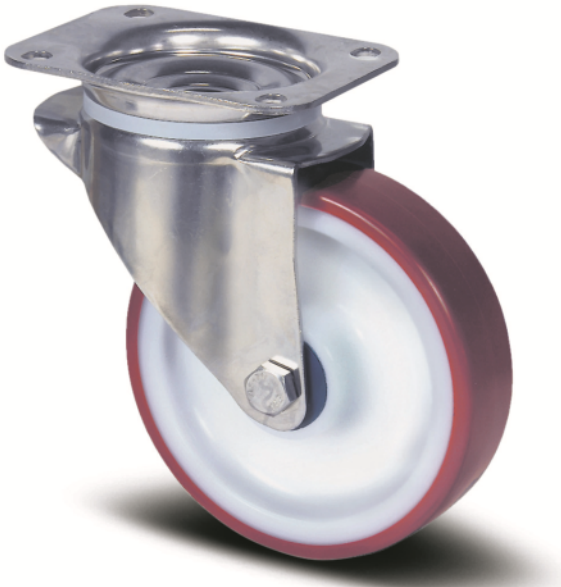

ALPHA STAINLESS

8470UAD100P62 NATURAL/3004

EAN 4031582312409

Номер замовлення 00035119

BETTER MOBILITY. BETTER LIFE.

Зображення може відрізнятися від оригінального продукту

ЕФЕКТИВНІСТЬ

Продуктивність рулону	●●●○○
Шум руху	●●●○○
Атриція	●●●●○
Стійкість до корозії	●●●●●

ОСНОВНІ АТРИБУТИ

Назва продукту	Alpha stainless
Тип	Поворотний Колісна опора
Стандартний	EN12532 - Транспортувальне обладнання
Обвантажопідйомність 4 км/год	150 kg
Нержавіюча сталь	✓
Статичний Вантажопідйомність	300 kg
Діапазон температур (мінімальний)	-25 °C
Діапазон температур (максимальний)	80 °C
Загальна висота	128 mm
Загальна ширина	75 mm
Загальна вага	0,739 kg

КОЛЕСО

Матеріал тіла	Поліамід
Матеріал протектору	Поліуретан, Інжекційний
Носіння	Роликовий підшипник, Нержавіюча сталь
Вісь	Пригвинчено гайкою
Колір Колесо	Природний білий
Діаметр	100 mm
Протектор	32 mm
Ширина тіла	32 mm
Твердість Протектор (A)	92 Прибережна A
Твердість Протектор (D)	42 Прибережна D

КРОНШТЕЙН

Матеріал	Нержавіюча сталь, важка
Виля Форма	Широка
Поворотний вузол	Дві м'ячі перегони
Колір	Нержавіюча сталь
Офсет (Зсув)	41 mm
Радіус повороту	91 mm
Поворотне з'єднання	182 mm
Діаметр ковпачка	75 mm