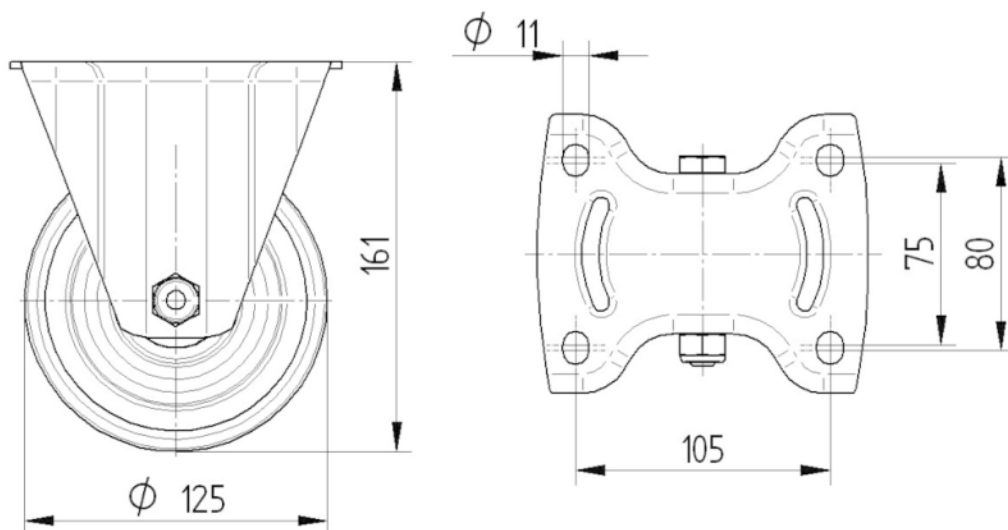

ALPHA

3478PVR125P63 CL60 OH161

EAN 4031582306804

Numéro de commande 00007006

BETTER MOBILITY. BETTER LIFE.

DESSINS TECHNIQUES

8478UAD125 P63