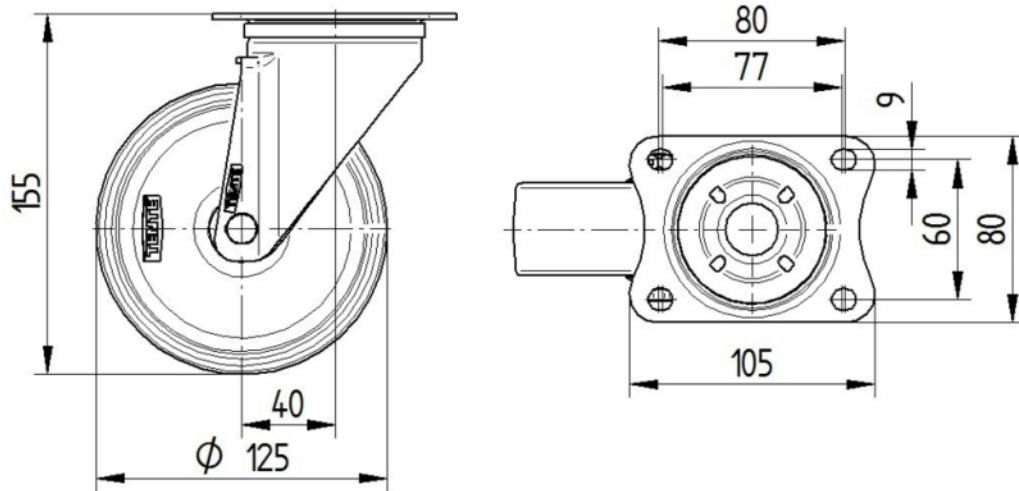

## GEHÄUSE

Material	Stahlblech, schwer
Gabelform	Bauchig
Schwenklager	Kugelbahn, zweireihig
Farbe	Blaupassiviert
Ausladung	40 mm
Schwenkradius	102,5 mm
Störkreis	205 mm
Dom Durchmesser	75 mm

## BEFESTIGUNG

Befestigungsart	Kleine rechteckige Platte
Plattenlänge	105 mm
Plattenbreite	80 mm
Plattenlochlänge (Minimum)	77 mm
Plattenlochlänge (Maximum)	60 mm
Plattenlochbreite (Minimum)	77 mm
Plattenlochbreite (Maximum)	80 mm
Plattenloch Durchmesser	9 mm

## TECHNISCHE ZEICHNUNGEN

3470U00125P62-neu

Platte 3470-080P62-105x80